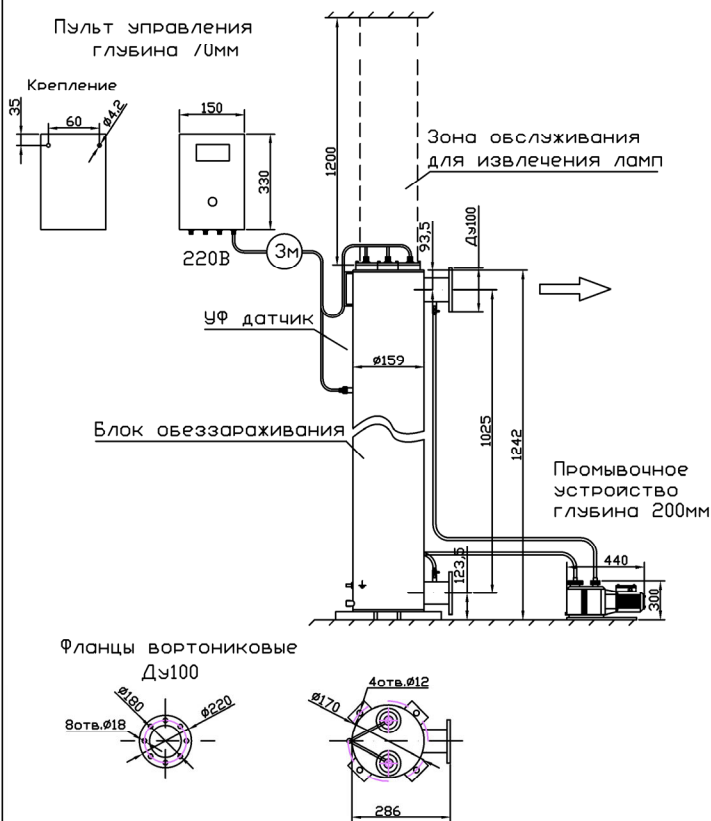

МОНТАЖНЫЙ ЧЕРТЕЖ УСТАНОВКИ ОДВ-70 (ОДВ-30С)
ПАТРУБКИ - И. СТАНДАРТНОМ ИЗГОТОВЛЕНИЕ
ВЕРТИКАЛЬНОЕ РАСПОЛОЖЕНИЕ

МОНТАЖНЫЙ ЧЕРТЕЖ УСТАНОВКИ ОДВ-70 (ОДВ-30С)
ПАТРУБКИ - П. ИЗГОТОВЛЕНИЕ ПОД ЗАКАЗ
ВЕРТИКАЛЬНОЕ РАСПОЛОЖЕНИЕ

МОНТАЖНЫЙ ЧЕРТЕЖ УСТАНОВКИ ОДВ-70 (ОДВ-30С)
ПАТРУБКИ - И. ИЗГОТОВЛЕНИЕ ПОД ЗАКАЗ
ГОРИЗОНТАЛЬНОЕ РАСПОЛОЖЕНИЕ

МОНТАЖНЫЙ ЧЕРТЕЖ УСТАНОВКИ ОДВ-70 (ОДВ-30С)
ПАТРУБКИ - П. ИЗГОТОВЛЕНИЕ ПОД ЗАКАЗ
ГОРИЗОНТАЛЬНОЕ РАСПОЛОЖЕНИЕ