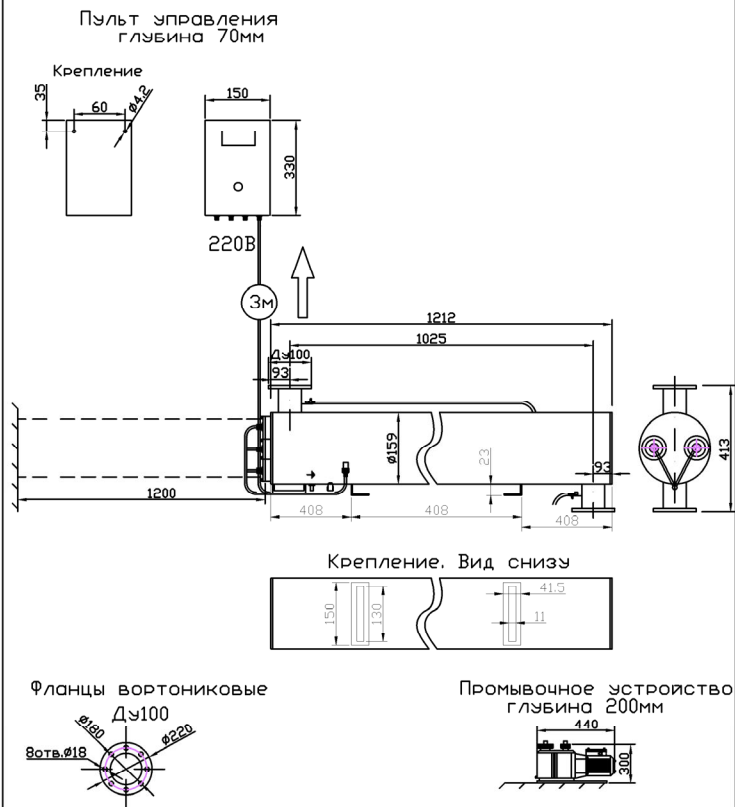

МОНТАЖНЫЙ ЧЕРТЕЖ УСТАНОВКИ ОДВ-70 (ОДВ-30С)
ПАТРУБКИ - И. СТАНДАРТНОМ ИЗГОТОВЛЕНИЕ
ВЕРТИКАЛЬНОЕ РАСПОЛОЖЕНИЕ

МОНТАЖНЫЙ ЧЕРТЕЖ УСТАНОВКИ ОДВ-70 (ОДВ-30С)
ПАТРУБКИ - П. ИЗГОТОВЛЕНИЕ ПОД ЗАКАЗ
ВЕРТИКАЛЬНОЕ РАСПОЛОЖЕНИЕ

МОНТАЖНЫЙ ЧЕРТЕЖ УСТАНОВКИ ОДВ-70 (ОДВ-30С)
ПАТРУБКИ - И. ИЗГОТОВЛЕНИЕ ПОД ЗАКАЗ
ГОРИЗОНТАЛЬНОЕ РАСПОЛОЖЕНИЕ

МОНТАЖНЫЙ ЧЕРТЕЖ УСТАНОВКИ ОДВ-70 (ОДВ-30С)
ПАТРУБКИ - П. ИЗГОТОВЛЕНИЕ ПОД ЗАКАЗ
ГОРИЗОНТАЛЬНОЕ РАСПОЛОЖЕНИЕ