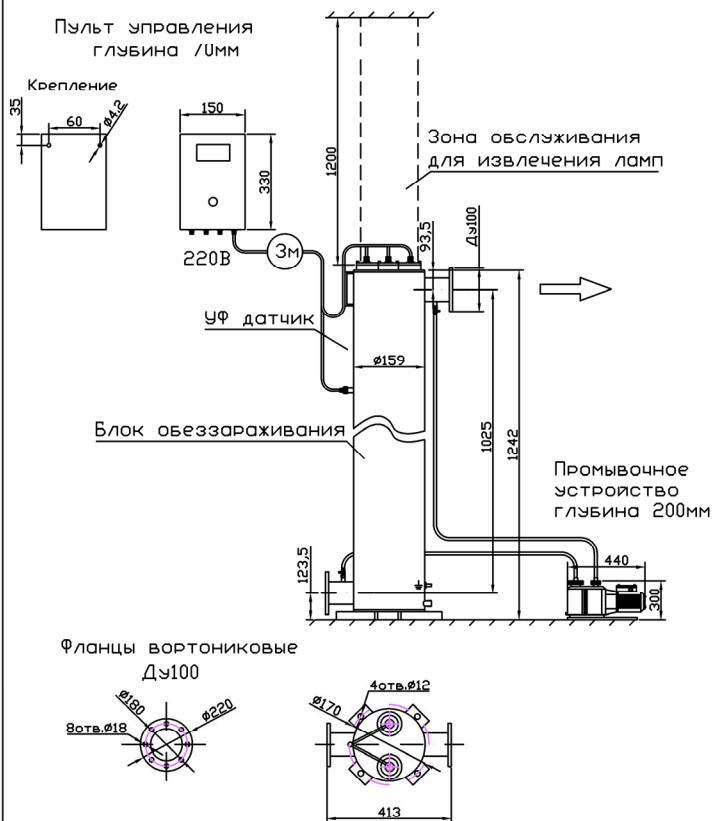

МОНТАЖНЫЙ ЧЕРТЕЖ УСТАНОВКИ ОДВ-70 (ОДВ-30С)
ПАТРУБКИ - И. СТАНДАРТНОМ ИЗГОТОВЛЕНИЕ
ВЕРТИКАЛЬНОЕ РАСПОЛОЖЕНИЕ

МОНТАЖНЫЙ ЧЕРТЕЖ УСТАНОВКИ ОДВ-70 (ОДВ-30С)
ПАТРУБКИ - П. ИЗГОТОВЛЕНИЕ ПОД ЗАКАЗ
ВЕРТИКАЛЬНОЕ РАСПОЛОЖЕНИЕ

МОНТАЖНЫЙ ЧЕРТЕЖ УСТАНОВКИ ОДВ-70 (ОДВ-30С)
ПАТРУБКИ - И. ИЗГОТОВЛЕНИЕ ПОД ЗАКАЗ
ГОРИЗОНТАЛЬНОЕ РАСПОЛОЖЕНИЕ

МОНТАЖНЫЙ ЧЕРТЕЖ УСТАНОВКИ ОДВ-70 (ОДВ-30С)
ПАТРУБКИ - П. ИЗГОТОВЛЕНИЕ ПОД ЗАКАЗ
ГОРИЗОНТАЛЬНОЕ РАСПОЛОЖЕНИЕ