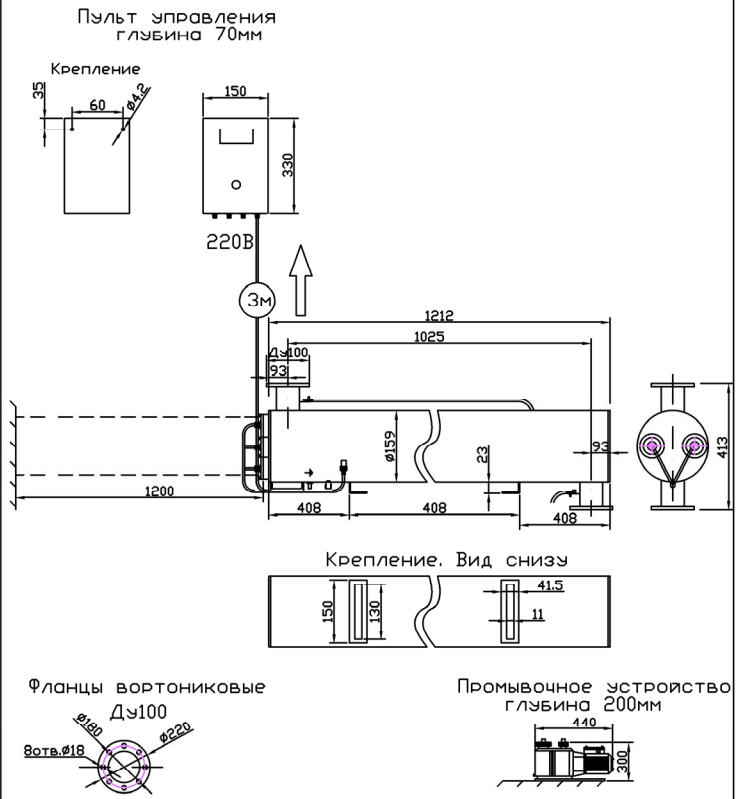

МОНТАЖНЫЙ ЧЕРТЕЖ УСТАНОВКИ ОДВ-50 (ОДВ-20С)
ПАТРУБКИ - И. СТАНДАРТНОМ ИЗГОТОВЛЕНИЕ
ВЕРТИКАЛЬНОЕ РАСПОЛОЖЕНИЕ

МОНТАЖНЫЙ ЧЕРТЕЖ УСТАНОВКИ ОДВ-50 (ОДВ-20С)
ПАТРУБКИ - П. ИЗГОТОВЛЕНИЕ ПОД ЗАКАЗ
ВЕРТИКАЛЬНОЕ РАСПОЛОЖЕНИЕ

МОНТАЖНЫЙ ЧЕРТЕЖ УСТАНОВКИ ОДВ-50 (ОДВ-20С)
ПАТРУБКИ - И. ИЗГОТОВЛЕНИЕ ПОД ЗАКАЗ
ГОРИЗОНТАЛЬНОЕ РАСПОЛОЖЕНИЕ

МОНТАЖНЫЙ ЧЕРТЕЖ УСТАНОВКИ ОДВ-50 (ОДВ-20С)
ПАТРУБКИ - П. ИЗГОТОВЛЕНИЕ ПОД ЗАКАЗ
ГОРИЗОНТАЛЬНОЕ РАСПОЛОЖЕНИЕ