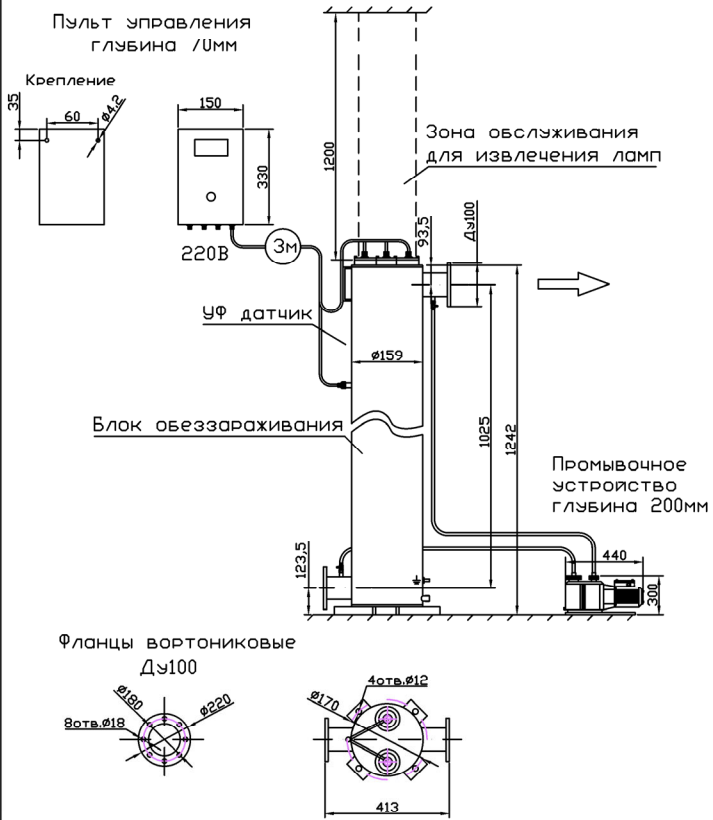

МОНТАЖНЫЙ ЧЕРТЕЖ УСТАНОВКИ ОДВ-50 (ОДВ-20С)
ПАТРУБКИ - И. СТАНДАРТНОМ ИЗГОТОВЛЕНИЕ
ВЕРТИКАЛЬНОЕ РАСПОЛОЖЕНИЕ

МОНТАЖНЫЙ ЧЕРТЕЖ УСТАНОВКИ ОДВ-50 (ОДВ-20С)
ПАТРУБКИ - П. ИЗГОТОВЛЕНИЕ ПОД ЗАКАЗ
ВЕРТИКАЛЬНОЕ РАСПОЛОЖЕНИЕ

МОНТАЖНЫЙ ЧЕРТЕЖ УСТАНОВКИ ОДВ-50 (ОДВ-20С)
ПАТРУБКИ - И. ИЗГОТОВЛЕНИЕ ПОД ЗАКАЗ
ГОРИЗОНТАЛЬНОЕ РАСПОЛОЖЕНИЕ

МОНТАЖНЫЙ ЧЕРТЕЖ УСТАНОВКИ ОДВ-50 (ОДВ-20С)
ПАТРУБКИ - П. ИЗГОТОВЛЕНИЕ ПОД ЗАКАЗ
ГОРИЗОНТАЛЬНОЕ РАСПОЛОЖЕНИЕ