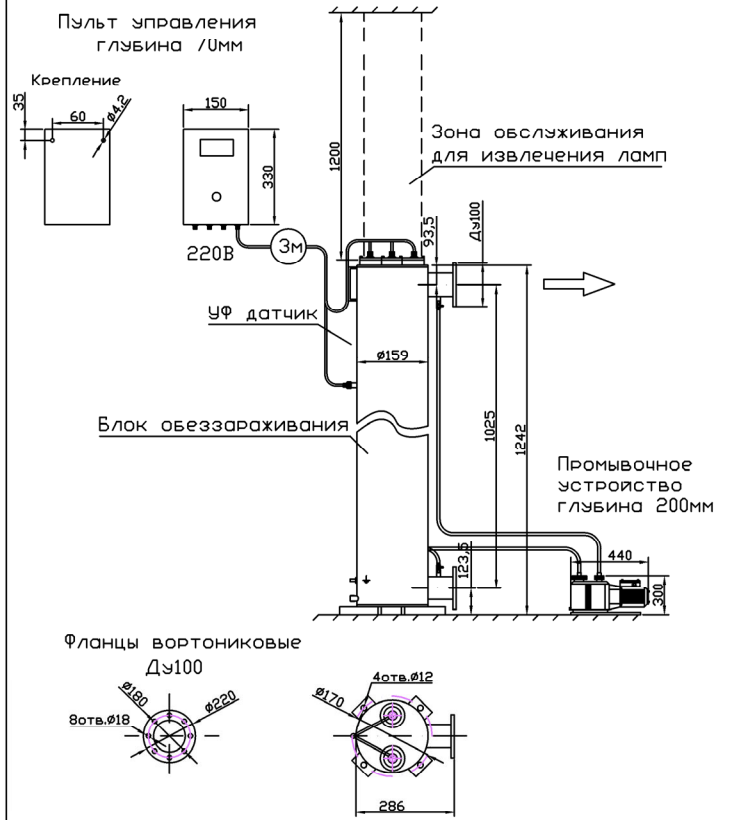

МОНТАЖНЫЙ ЧЕРТЕЖ УСТАНОВКИ ОДВ-50 (ОДВ-20С)
ПАТРУБКИ - И. СТАНДАРТНОМ ИЗГОТОВЛЕНИЕ
ВЕРТИКАЛЬНОЕ РАСПОЛОЖЕНИЕ

МОНТАЖНЫЙ ЧЕРТЕЖ УСТАНОВКИ ОДВ-50 (ОДВ-20С)
ПАТРУБКИ - П. ИЗГОТОВЛЕНИЕ ПОД ЗАКАЗ
ВЕРТИКАЛЬНОЕ РАСПОЛОЖЕНИЕ

МОНТАЖНЫЙ ЧЕРТЕЖ УСТАНОВКИ ОДВ-50 (ОДВ-20С)
ПАТРУБКИ - И. ИЗГОТОВЛЕНИЕ ПОД ЗАКАЗ
ГОРИЗОНТАЛЬНОЕ РАСПОЛОЖЕНИЕ

МОНТАЖНЫЙ ЧЕРТЕЖ УСТАНОВКИ ОДВ-50 (ОДВ-20С)
ПАТРУБКИ - П. ИЗГОТОВЛЕНИЕ ПОД ЗАКАЗ
ГОРИЗОНТАЛЬНОЕ РАСПОЛОЖЕНИЕ