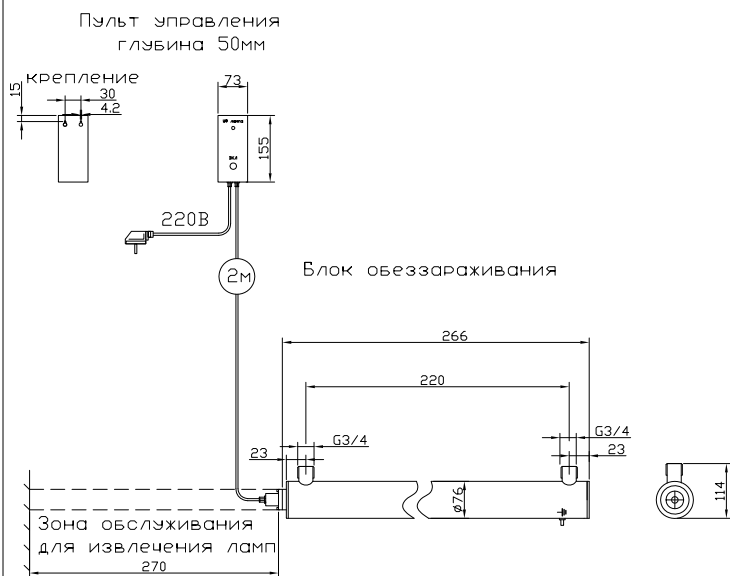

МОНТАЖНЫЙ ЧЕРТЕЖ УСТАНОВКИ ОДВ-5-0.5
ПАТРУБКИ – П. СТАНДАРТНОМ ИЗГОТОВЛЕНИЕ
ВЕРТИКАЛЬНОЕ РАСПОЛОЖЕНИЕ

КРЕПЛЕНИЕ К СТЕНЕ ХОМУТАМИ (В КОМПЛЕКТ НЕ ВХОДЯТ)

МОНТАЖНЫЙ ЧЕРТЕЖ УСТАНОВКИ ОДВ-5-0.5
ПАТРУБКИ – И. ИЗГОТОВЛЕНИЕ ПОД ЗАКАЗ
ВЕРТИКАЛЬНОЕ РАСПОЛОЖЕНИЕ

КРЕПЛЕНИЕ К СТЕНЕ ХОМУТАМИ (В КОМПЛЕКТ НЕ ВХОДЯТ)

МОНТАЖНЫЙ ЧЕРТЕЖ УСТАНОВКИ ОДВ-5-0.5
ПАТРУБКИ – П. СТАНДАРТНОМ ИЗГОТОВЛЕНИЕ
ГОРИЗОНТАЛЬНОЕ РАСПОЛОЖЕНИЕ

КРЕПЛЕНИЕ К СТЕНЕ ХОМУТАМИ (В КОМПЛЕКТ НЕ ВХОДЯТ)