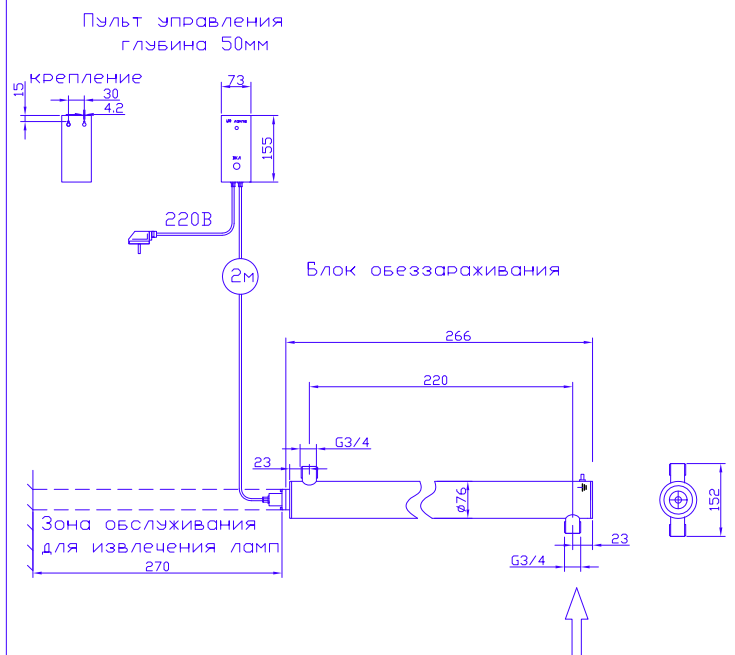

МОНТАЖНЫЙ ЧЕРТЕЖ УСТАНОВКИ ОДВ-5-0.5
ПАТРУБКИ – И. ИЗГОТОВЛЕНИЕ ПОД ЗАКАЗ
ГОРИЗОНТАЛЬНОЕ РАСПОЛОЖЕНИЕ

КРЕПЛЕНИЕ К СТЕНЕ ХОМУТАМИ (В КОМПЛЕКТ НЕ ВХОДЯТ)