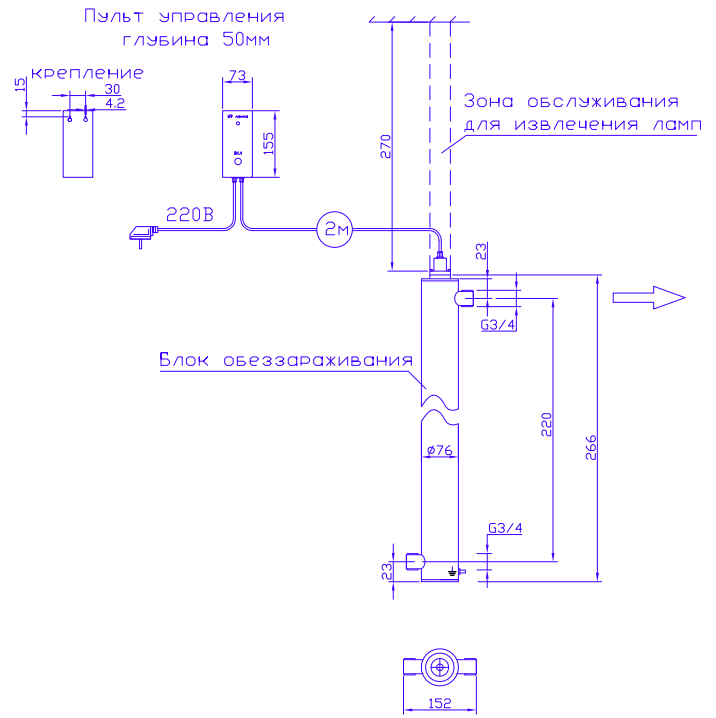

МОНТАЖНЫЙ ЧЕРТЕЖ УСТАНОВКИ ОДВ-5-0.5
ПАТРУБКИ – П. СТАНДАРТНОМ ИЗГОТОВЛЕНИЕ
ВЕРТИКАЛЬНОЕ РАСПОЛОЖЕНИЕ

КРЕПЛЕНИЕ К СТЕНЕ ХОМУТАМИ (В КОМПЛЕКТ НЕ ВХОДЯТ)

МОНТАЖНЫЙ ЧЕРТЕЖ УСТАНОВКИ ОДВ-5-0.5
ПАТРУБКИ – И. ИЗГОТОВЛЕНИЕ ПОД ЗАКАЗ
ВЕРТИКАЛЬНОЕ РАСПОЛОЖЕНИЕ

КРЕПЛЕНИЕ К СТЕНЕ ХОМУТАМИ (В КОМПЛЕКТ НЕ ВХОДЯТ)

МОНТАЖНЫЙ ЧЕРТЕЖ УСТАНОВКИ ОДВ-5-0.5
ПАТРУБКИ – П. СТАНДАРТНОМ ИЗГОТОВЛЕНИЕ
ГОРИЗОНТАЛЬНОЕ РАСПОЛОЖЕНИЕ

КРЕПЛЕНИЕ К СТЕНЕ ХОМУТАМИ (В КОМПЛЕКТ НЕ ВХОДЯТ)