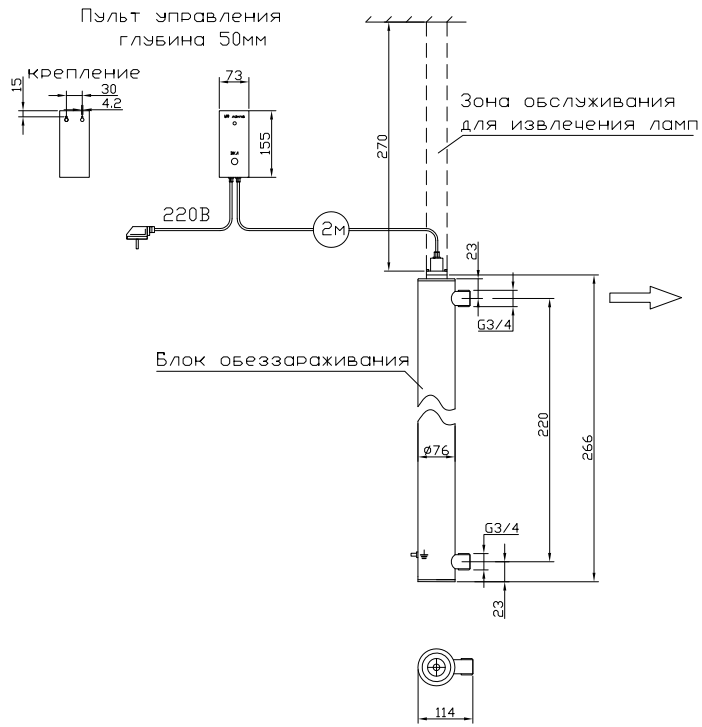

МОНТАЖНЫЙ ЧЕРТЕЖ УСТАНОВКИ ОДВ-5-0.5
ПАТРУБКИ – П. СТАНДАРТНОМ ИЗГОТОВЛЕНИЕ
ВЕРТИКАЛЬНОЕ РАСПОЛОЖЕНИЕ

КРЕПЛЕНИЕ К СТЕНЕ ХОМУТАМИ (В КОМПЛЕКТ НЕ ВХОДЯТ)

МОНТАЖНЫЙ ЧЕРТЕЖ УСТАНОВКИ ОДВ-5-0.5
ПАТРУБКИ – И. ИЗГОТОВЛЕНИЕ ПОД ЗАКАЗ
ВЕРТИКАЛЬНОЕ РАСПОЛОЖЕНИЕ

КРЕПЛЕНИЕ К СТЕНЕ ХОМУТАМИ (В КОМПЛЕКТ НЕ ВХОДЯТ)

МОНТАЖНЫЙ ЧЕРТЕЖ УСТАНОВКИ ОДВ-5-0.5
ПАТРУБКИ – П. СТАНДАРТНОМ ИЗГОТОВЛЕНИЕ
ГОРИЗОНТАЛЬНОЕ РАСПОЛОЖЕНИЕ

КРЕПЛЕНИЕ К СТЕНЕ ХОМУТАМИ (В КОМПЛЕКТ НЕ ВХОДЯТ)