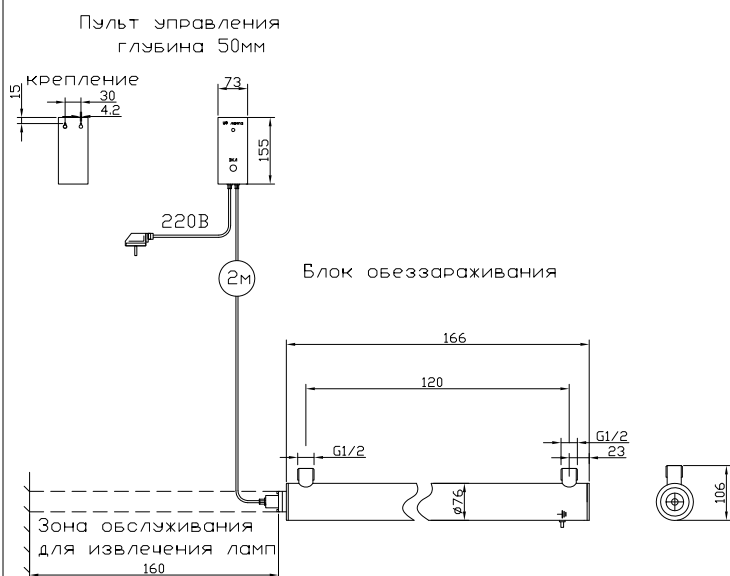

МОНТАЖНЫЙ ЧЕРТЕЖ УСТАНОВКИ ОДВ-5-0.2
ПАТРУБКИ – П. СТАНДАРТНОМ ИЗГОТОВЛЕНИЕ
ВЕРТИКАЛЬНОЕ РАСПОЛОЖЕНИЕ

КРЕПЛЕНИЕ К СТЕНЕ ХОМУТАМИ (В КОМПЛЕКТ НЕ ВХОДЯТ)

МОНТАЖНЫЙ ЧЕРТЕЖ УСТАНОВКИ ОДВ-5-0.2
ПАТРУБКИ – И. ИЗГОТОВЛЕНИЕ ПОД ЗАКАЗ
ВЕРТИКАЛЬНОЕ РАСПОЛОЖЕНИЕ

КРЕПЛЕНИЕ К СТЕНЕ ХОМУТАМИ (В КОМПЛЕКТ НЕ ВХОДЯТ)

МОНТАЖНЫЙ ЧЕРТЕЖ УСТАНОВКИ ОДВ-5-0.2
ПАТРУБКИ В ИЗГОТОВЛЕНИИ ИЗГОТОВЛЕНИИ
ГОРИЗОНТАЛЬНОЕ РАСПОЛОЖЕНИЕ

КРЕПЛЕНИЕ К СТЕНЕ ХОМУТАМИ (В КОМПЛЕКТ НЕ ВХОДЯТ)

МОНТАЖНЫЙ ЧЕРТЕЖ УСТАНОВКИ ОДВ-5-0.2
ПАТРУБКИ – И. ИЗГОТОВЛЕНИЕ ПОД ЗАКАЗ
ГОРИЗОНТАЛЬНОЕ РАСПОЛОЖЕНИЕ