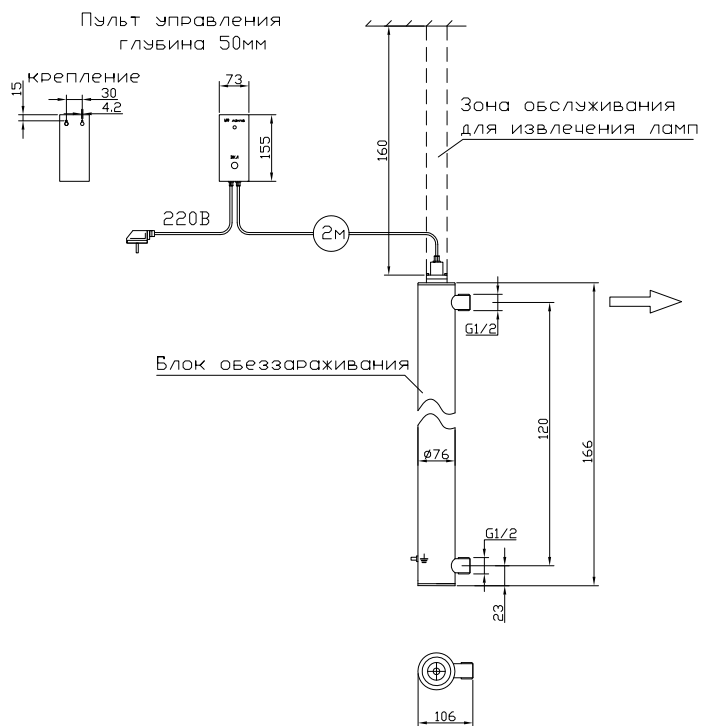

МОНТАЖНЫЙ ЧЕРТЕЖ УСТАНОВКИ ОДВ-5-0.2
ПАТРУБКИ – П. СТАНДАРТНОМ ИЗГОТОВЛЕНИЕ
ВЕРТИКАЛЬНОЕ РАСПОЛОЖЕНИЕ

КРЕПЛЕНИЕ К СТЕНЕ ХОМУТАМИ (В КОМПЛЕКТ НЕ ВХОДЯТ)

МОНТАЖНЫЙ ЧЕРТЕЖ УСТАНОВКИ ОДВ-5-0.2
ПАТРУБКИ – И. ИЗГОТОВЛЕНИЕ ПОД ЗАКАЗ
ВЕРТИКАЛЬНОЕ РАСПОЛОЖЕНИЕ

КРЕПЛЕНИЕ К СТЕНЕ ХОМУТАМИ (В КОМПЛЕКТ НЕ ВХОДЯТ)

МОНТАЖНЫЙ ЧЕРТЕЖ УСТАНОВКИ ОДВ-5-0.2
ПАТРУБКИ В ИЗГОТОВЛЕНИИ ИЗГОТОВЛЕНИИ
ГОРИЗОНТАЛЬНОЕ РАСПОЛОЖЕНИЕ

КРЕПЛЕНИЕ К СТЕНЕ ХОМУТАМИ (В КОМПЛЕКТ НЕ ВХОДЯТ)

МОНТАЖНЫЙ ЧЕРТЕЖ УСТАНОВКИ ОДВ-5-0.2
ПАТРУБКИ – И. ИЗГОТОВЛЕНИЕ ПОД ЗАКАЗ
ГОРИЗОНТАЛЬНОЕ РАСПОЛОЖЕНИЕ