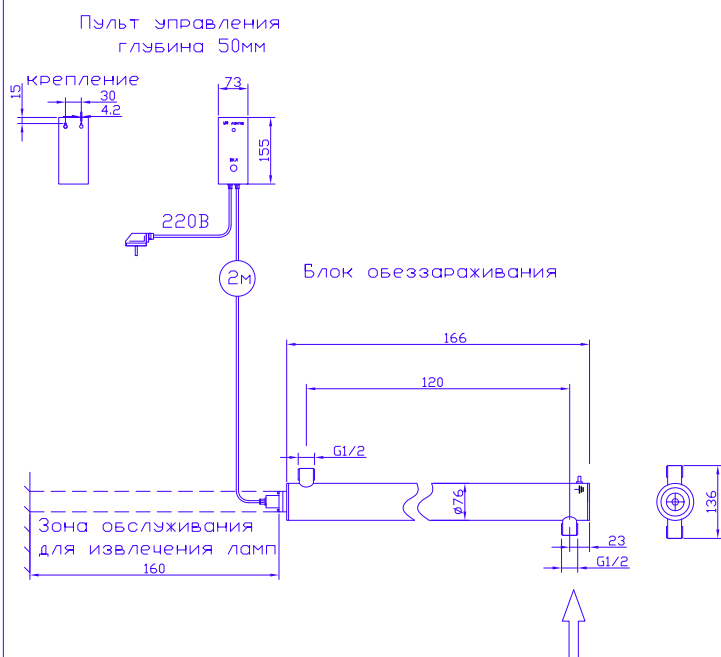

МОНТАЖНЫЙ ЧЕРТЕЖ УСТАНОВКИ ОДВ-5-0.2
ПАТРУБКИ – П. СТАНДАРТНОМ ИЗГОТОВЛЕНИЕ
ВЕРТИКАЛЬНОЕ РАСПОЛОЖЕНИЕ

КРЕПЛЕНИЕ К СТЕНЕ ХОМУТАМИ (В КОМПЛЕКТ НЕ ВХОДЯТ)

МОНТАЖНЫЙ ЧЕРТЕЖ УСТАНОВКИ ОДВ-5-0.2
ПАТРУБКИ – И. ИЗГОТОВЛЕНИЕ ПОД ЗАКАЗ
ВЕРТИКАЛЬНОЕ РАСПОЛОЖЕНИЕ

КРЕПЛЕНИЕ К СТЕНЕ ХОМУТАМИ (В КОМПЛЕКТ НЕ ВХОДЯТ)

МОНТАЖНЫЙ ЧЕРТЕЖ УСТАНОВКИ ОДВ-5-0.2
ПАТРУБКИ В ИЗГОТОВЛЕНИИ ИЗГОТОВЛЕНИИ
ГОРИЗОНТАЛЬНОЕ РАСПОЛОЖЕНИЕ

КРЕПЛЕНИЕ К СТЕНЕ ХОМУТАМИ (В КОМПЛЕКТ НЕ ВХОДЯТ)

МОНТАЖНЫЙ ЧЕРТЕЖ УСТАНОВКИ ОДВ-5-0.2
ПАТРУБКИ – И. ИЗГОТОВЛЕНИЕ ПОД ЗАКАЗ
ГОРИЗОНТАЛЬНОЕ РАСПОЛОЖЕНИЕ