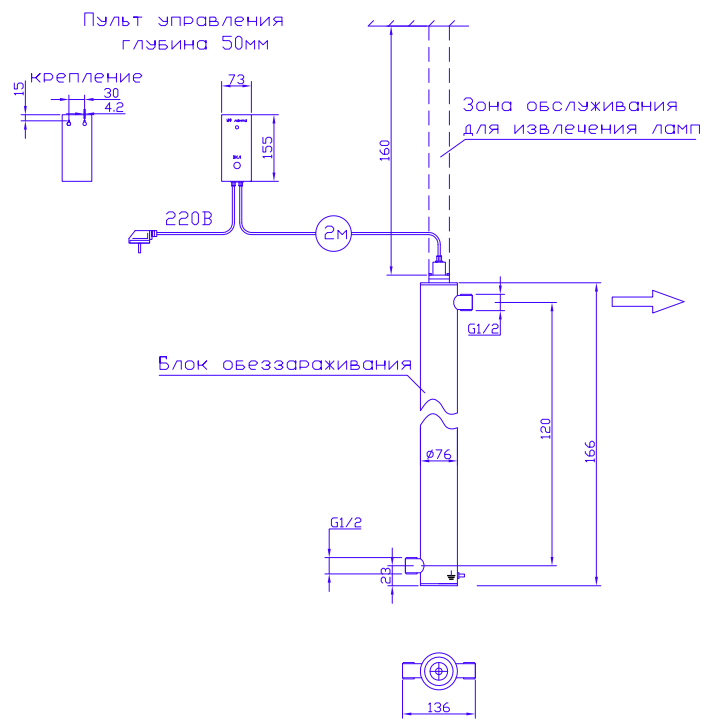

МОНТАЖНЫЙ ЧЕРТЕЖ УСТАНОВКИ ОДВ-5-0.2
ПАТРУБКИ – П. СТАНДАРТНОМ ИЗГОТОВЛЕНИЕ
ВЕРТИКАЛЬНОЕ РАСПОЛОЖЕНИЕ

КРЕПЛЕНИЕ К СТЕНЕ ХОМУТАМИ (В КОМПЛЕКТ НЕ ВХОДЯТ)

МОНТАЖНЫЙ ЧЕРТЕЖ УСТАНОВКИ ОДВ-5-0.2
ПАТРУБКИ – И. ИЗГОТОВЛЕНИЕ ПОД ЗАКАЗ
ВЕРТИКАЛЬНОЕ РАСПОЛОЖЕНИЕ

КРЕПЛЕНИЕ К СТЕНЕ ХОМУТАМИ (В КОМПЛЕКТ НЕ ВХОДЯТ)

МОНТАЖНЫЙ ЧЕРТЕЖ УСТАНОВКИ ОДВ-5-0.2
ПАТРУБКИ В ИЗГОТОВЛЕНИИ ИЗГОТОВЛЕНИИ
ГОРИЗОНТАЛЬНОЕ РАСПОЛОЖЕНИЕ

КРЕПЛЕНИЕ К СТЕНЕ ХОМУТАМИ (В КОМПЛЕКТ НЕ ВХОДЯТ)

МОНТАЖНЫЙ ЧЕРТЕЖ УСТАНОВКИ ОДВ-5-0.2
ПАТРУБКИ – И. ИЗГОТОВЛЕНИЕ ПОД ЗАКАЗ
ГОРИЗОНТАЛЬНОЕ РАСПОЛОЖЕНИЕ