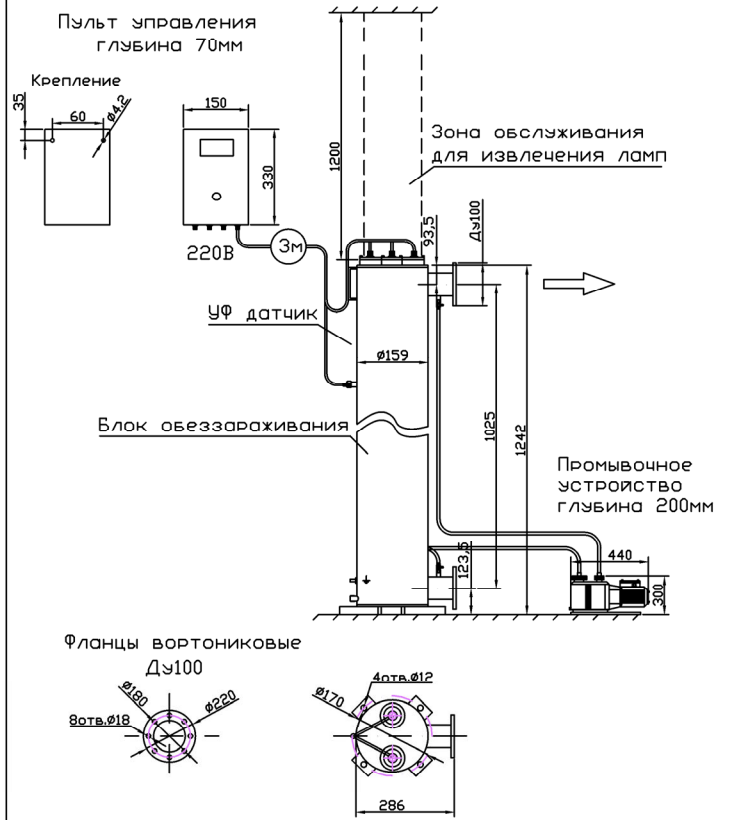

МОНТАЖНЫЙ ЧЕРТЕЖ УСТАНОВКИ ОДВ-40 (ОДВ-16С)
ПАТРУБКИ - И. СТАНДАРТНОМ ИЗГОТОВЛЕНИЕ
ВЕРТИКАЛЬНОЕ РАСПОЛОЖЕНИЕ

МОНТАЖНЫЙ ЧЕРТЕЖ УСТАНОВКИ ОДВ-40 (ОДВ-16С)
ПАТРУБКИ - П. ИЗГОТОВЛЕНИЕ ПОД ЗАКАЗ
ВЕРТИКАЛЬНОЕ РАСПОЛОЖЕНИЕ

МОНТАЖНЫЙ ЧЕРТЕЖ УСТАНОВКИ ОДВ-40 (ОДВ-16С)
ПАТРУБКИ - И. ИЗГОТОВЛЕНИЕ ПОД ЗАКАЗ
ГОРИЗОНТАЛЬНОЕ РАСПОЛОЖЕНИЕ

МОНТАЖНЫЙ ЧЕРТЕЖ УСТАНОВКИ ОДВ-40 (ОДВ-16С)
ПАТРУБКИ - П. ИЗГОТОВЛЕНИЕ ПОД ЗАКАЗ
ГОРИЗОНТАЛЬНОЕ РАСПОЛОЖЕНИЕ