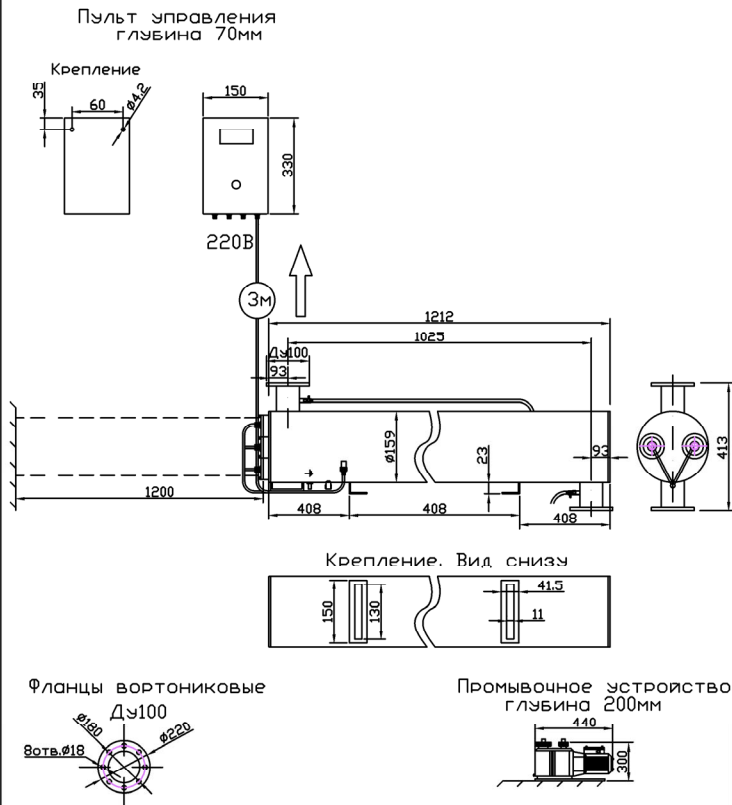

МОНТАЖНЫЙ ЧЕРТЕЖ УСТАНОВКИ ОДВ-40 (ОДВ-16С)
ПАТРУБКИ - И. СТАНДАРТНОМ ИЗГОТОВЛЕНИЕ
ВЕРТИКАЛЬНОЕ РАСПОЛОЖЕНИЕ

МОНТАЖНЫЙ ЧЕРТЕЖ УСТАНОВКИ ОДВ-40 (ОДВ-16С)
ПАТРУБКИ - П. ИЗГОТОВЛЕНИЕ ПОД ЗАКАЗ
ВЕРТИКАЛЬНОЕ РАСПОЛОЖЕНИЕ

МОНТАЖНЫЙ ЧЕРТЕЖ УСТАНОВКИ ОДВ-40 (ОДВ-16С)
ПАТРУБКИ - И. ИЗГОТОВЛЕНИЕ ПОД ЗАКАЗ
ГОРИЗОНТАЛЬНОЕ РАСПОЛОЖЕНИЕ

МОНТАЖНЫЙ ЧЕРТЕЖ УСТАНОВКИ ОДВ-40 (ОДВ-16С)
ПАТРУБКИ - П. ИЗГОТОВЛЕНИЕ ПОД ЗАКАЗ
ГОРИЗОНТАЛЬНОЕ РАСПОЛОЖЕНИЕ