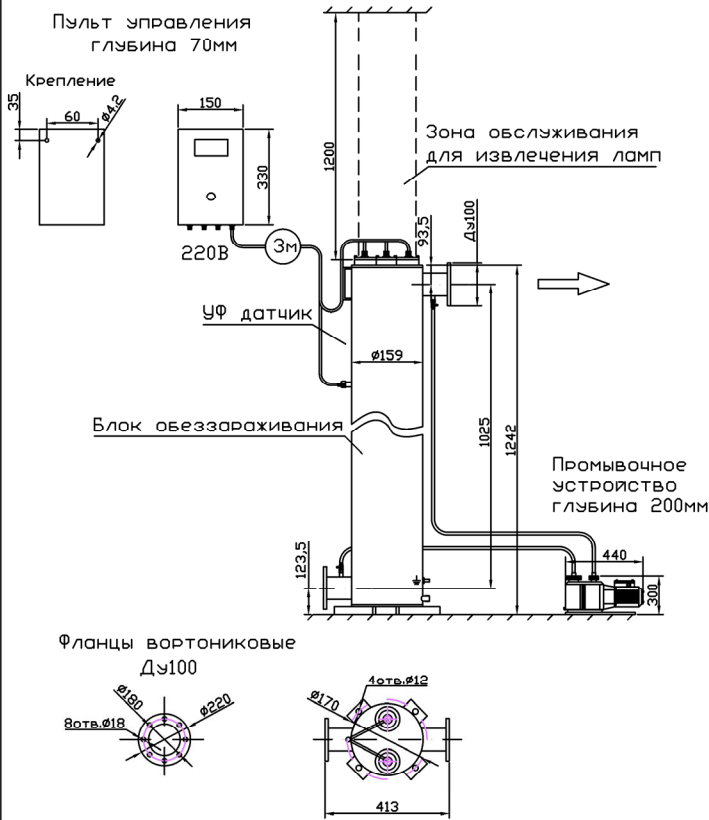

МОНТАЖНЫЙ ЧЕРТЕЖ УСТАНОВКИ ОДВ-40 (ОДВ-16С)
ПАТРУБКИ - И. СТАНДАРТНОМ ИЗГОТОВЛЕНИЕ
ВЕРТИКАЛЬНОЕ РАСПОЛОЖЕНИЕ

МОНТАЖНЫЙ ЧЕРТЕЖ УСТАНОВКИ ОДВ-40 (ОДВ-16С)
ПАТРУБКИ - П. ИЗГОТОВЛЕНИЕ ПОД ЗАКАЗ
ВЕРТИКАЛЬНОЕ РАСПОЛОЖЕНИЕ

МОНТАЖНЫЙ ЧЕРТЕЖ УСТАНОВКИ ОДВ-40 (ОДВ-16С)
ПАТРУБКИ - И. ИЗГОТОВЛЕНИЕ ПОД ЗАКАЗ
ГОРИЗОНТАЛЬНОЕ РАСПОЛОЖЕНИЕ

МОНТАЖНЫЙ ЧЕРТЕЖ УСТАНОВКИ ОДВ-40 (ОДВ-16С)
ПАТРУБКИ - П. ИЗГОТОВЛЕНИЕ ПОД ЗАКАЗ
ГОРИЗОНТАЛЬНОЕ РАСПОЛОЖЕНИЕ