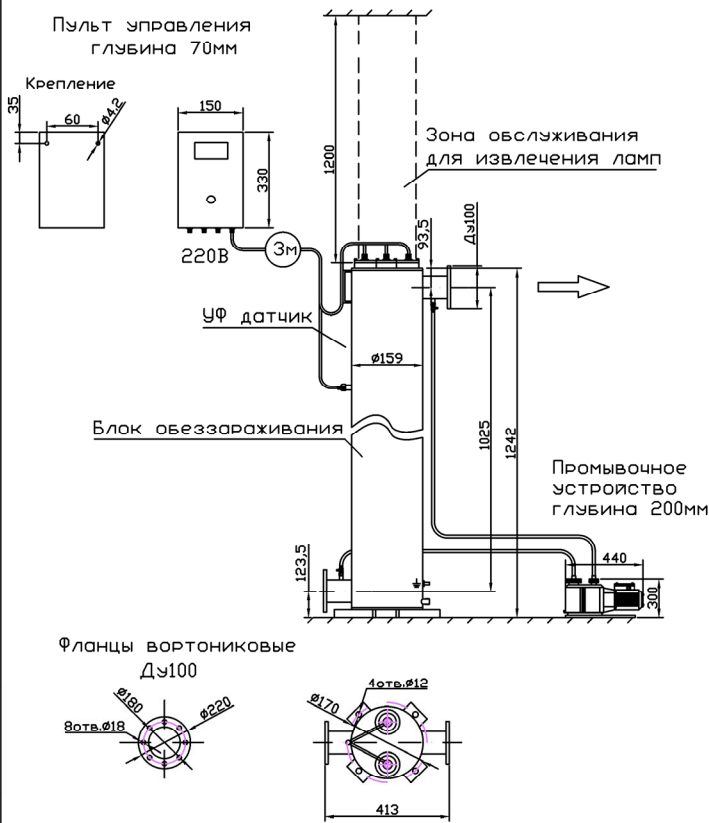

МОНТАЖНЫЙ ЧЕРТЕЖ УСТАНОВКИ ОДВ-30 (ОДВ-12С)  
ПАТРУБКИ - И. СТАНДАРТНОМ ИЗГОТОВЛЕНИЕ  
ВЕРТИКАЛЬНОЕ РАСПОЛОЖЕНИЕ

МОНТАЖНЫЙ ЧЕРТЕЖ УСТАНОВКИ ОДВ-30 (ОДВ-12С)  
ПАТРУБКИ - П. ИЗГОТОВЛЕНИЕ ПОД ЗАКАЗ  
ВЕРТИКАЛЬНОЕ РАСПОЛОЖЕНИЕ

МОНТАЖНЫЙ ЧЕРТЕЖ УСТАНОВКИ ОДВ-30 (ОДВ-12С)  
ПАТРУБКИ - И. ИЗГОТОВЛЕНИЕ ПОД ЗАКАЗ  
ГОРИЗОНТАЛЬНОЕ РАСПОЛОЖЕНИЕ

МОНТАЖНЫЙ ЧЕРТЕЖ УСТАНОВКИ ОДВ-30 (ОДВ-12С)  
ПАТРУБКИ - П. ИЗГОТОВЛЕНИЕ ПОД ЗАКАЗ  
ГОРИЗОНТАЛЬНОЕ РАСПОЛОЖЕНИЕ