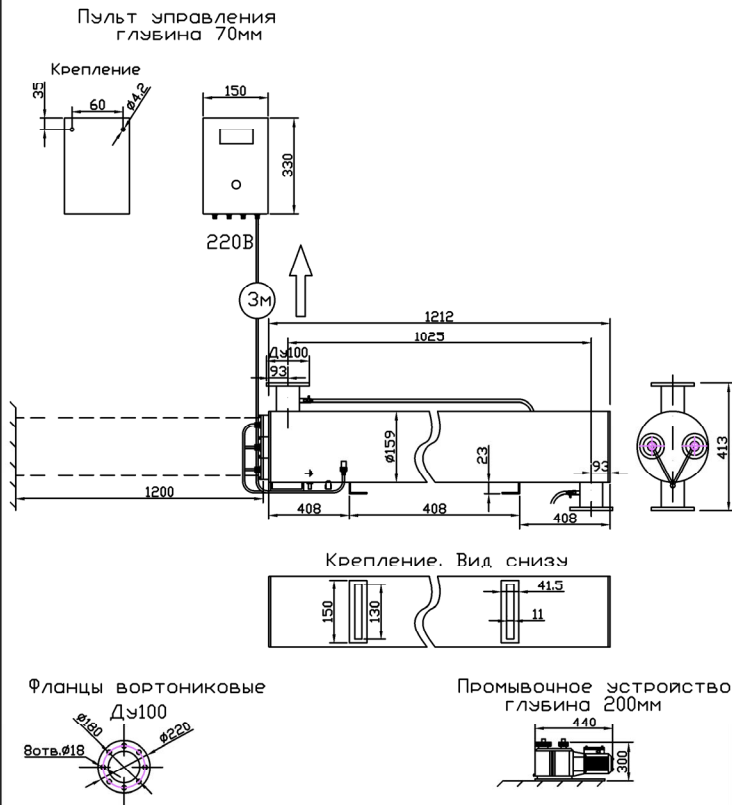

МОНТАЖНЫЙ ЧЕРТЕЖ УСТАНОВКИ ОДВ-30 (ОДВ-12С)  
ПАТРУБКИ - И. СТАНДАРТНОМ ИЗГОТОВЛЕНИЕ  
ВЕРТИКАЛЬНОЕ РАСПОЛОЖЕНИЕ

МОНТАЖНЫЙ ЧЕРТЕЖ УСТАНОВКИ ОДВ-30 (ОДВ-12С)  
ПАТРУБКИ - П. ИЗГОТОВЛЕНИЕ ПОД ЗАКАЗ  
ВЕРТИКАЛЬНОЕ РАСПОЛОЖЕНИЕ

МОНТАЖНЫЙ ЧЕРТЕЖ УСТАНОВКИ ОДВ-30 (ОДВ-12С)  
ПАТРУБКИ - И. ИЗГОТОВЛЕНИЕ ПОД ЗАКАЗ  
ГОРИЗОНТАЛЬНОЕ РАСПОЛОЖЕНИЕ

МОНТАЖНЫЙ ЧЕРТЕЖ УСТАНОВКИ ОДВ-30 (ОДВ-12С)  
ПАТРУБКИ - П. ИЗГОТОВЛЕНИЕ ПОД ЗАКАЗ  
ГОРИЗОНТАЛЬНОЕ РАСПОЛОЖЕНИЕ