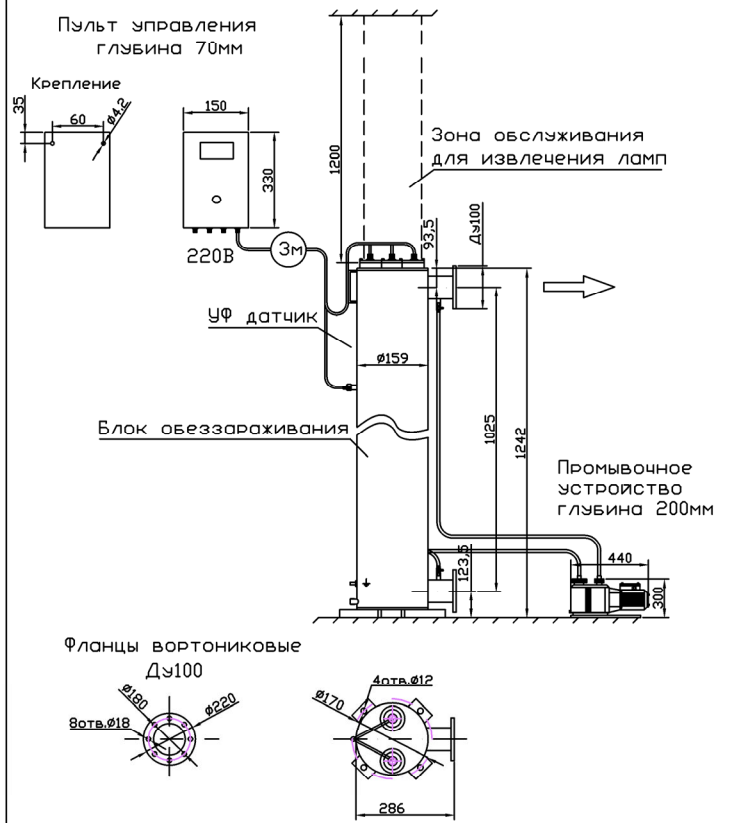

МОНТАЖНЫЙ ЧЕРТЕЖ УСТАНОВКИ ОДВ-30 (ОДВ-12С)  
ПАТРУБКИ - И. СТАНДАРТНОМ ИЗГОТОВЛЕНИЕ  
ВЕРТИКАЛЬНОЕ РАСПОЛОЖЕНИЕ

МОНТАЖНЫЙ ЧЕРТЕЖ УСТАНОВКИ ОДВ-30 (ОДВ-12С)  
ПАТРУБКИ - П. ИЗГОТОВЛЕНИЕ ПОД ЗАКАЗ  
ВЕРТИКАЛЬНОЕ РАСПОЛОЖЕНИЕ

МОНТАЖНЫЙ ЧЕРТЕЖ УСТАНОВКИ ОДВ-30 (ОДВ-12С)  
ПАТРУБКИ - И. ИЗГОТОВЛЕНИЕ ПОД ЗАКАЗ  
ГОРИЗОНТАЛЬНОЕ РАСПОЛОЖЕНИЕ

МОНТАЖНЫЙ ЧЕРТЕЖ УСТАНОВКИ ОДВ-30 (ОДВ-12С)  
ПАТРУБКИ - П. ИЗГОТОВЛЕНИЕ ПОД ЗАКАЗ  
ГОРИЗОНТАЛЬНОЕ РАСПОЛОЖЕНИЕ