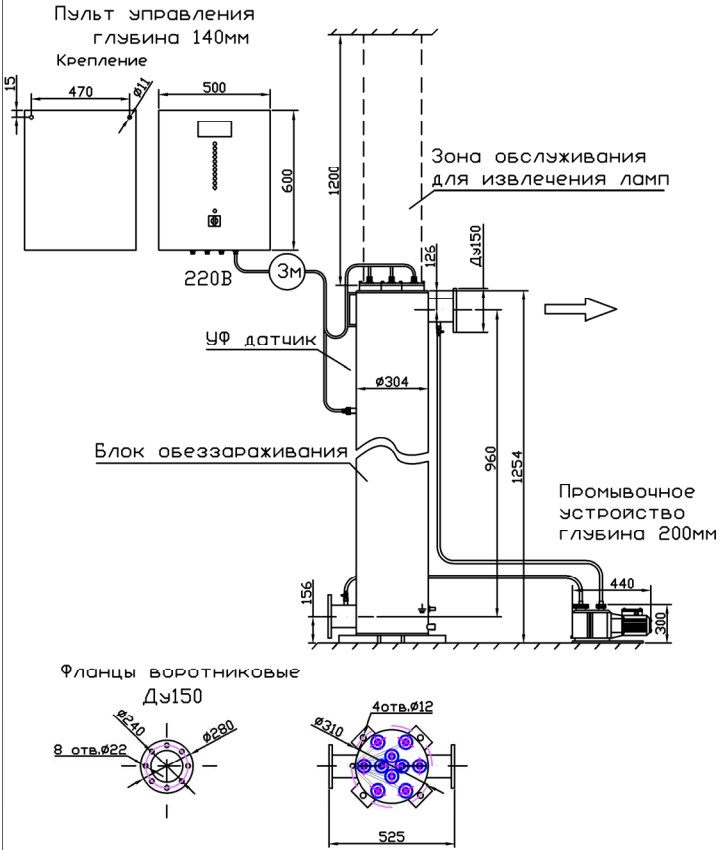

МОНТАЖНЫЙ ЧЕРТЕЖ УСТАНОВКИ ОДВ-150 (ОДВ-60С)  
ПАТРУБКИ – И. СТАНДАРТНОМ ИЗГОТОВЛЕНИЕ  
ВЕРТИКАЛЬНОЕ РАСПОЛОЖЕНИЕ

МОНТАЖНЫЙ ЧЕРТЕЖ УСТАНОВКИ ОДВ-150 (ОДВ-60С)  
ПАТРУБКИ – П. ИЗГОТОВЛЕНИЕ ПОД ЗАКАЗ  
ВЕРТИКАЛЬНОЕ РАСПОЛОЖЕНИЕ

МОНТАЖНЫЙ ЧЕРТЕЖ УСТАНОВКИ ОДВ-150 (ОДВ-60С)  
ПАТРУБКИ – И. ИЗГОТОВЛЕНИЕ ПОД ЗАКАЗ  
ГОРИЗОНТАЛЬНОЕ РАСПОЛОЖЕНИЕ

МОНТАЖНЫЙ ЧЕРТЕЖ УСТАНОВКИ ОДВ-150 (ОДВ-60С)  
ПАТРУБКИ – П. ИЗГОТОВЛЕНИЕ ПОД ЗАКАЗ  
ГОРИЗОНТАЛЬНОЕ РАСПОЛОЖЕНИЕ