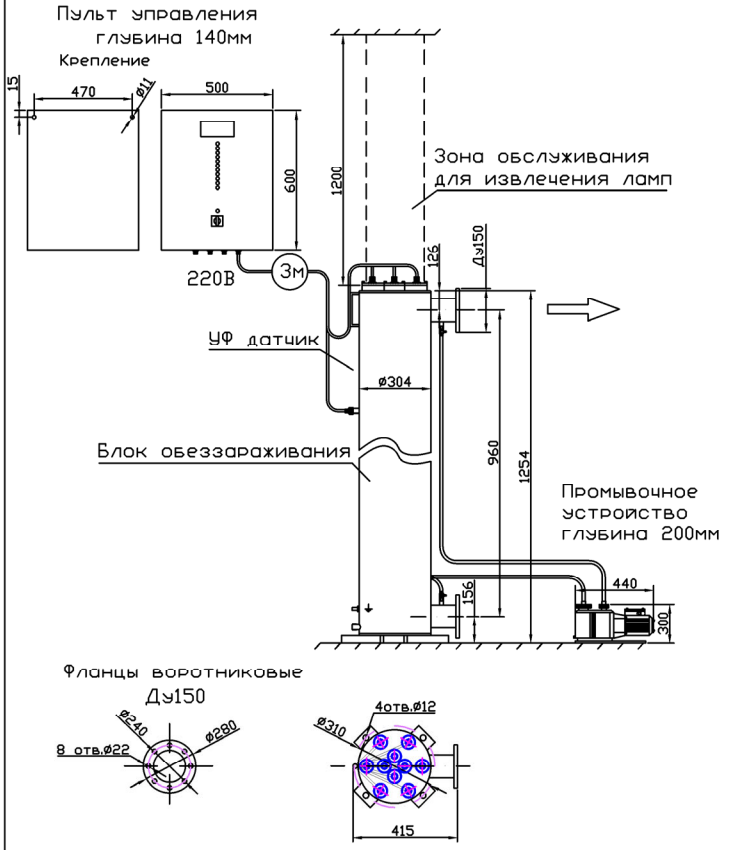

МОНТАЖНЫЙ ЧЕРТЕЖ УСТАНОВКИ ОДВ-150 (ОДВ-60С)  
ПАТРУБКИ – И. СТАНДАРТНОМ ИЗГОТОВЛЕНИЕ  
ВЕРТИКАЛЬНОЕ РАСПОЛОЖЕНИЕ

МОНТАЖНЫЙ ЧЕРТЕЖ УСТАНОВКИ ОДВ-150 (ОДВ-60С)  
ПАТРУБКИ – П. ИЗГОТОВЛЕНИЕ ПОД ЗАКАЗ  
ВЕРТИКАЛЬНОЕ РАСПОЛОЖЕНИЕ

МОНТАЖНЫЙ ЧЕРТЕЖ УСТАНОВКИ ОДВ-150 (ОДВ-60С)  
ПАТРУБКИ – И. ИЗГОТОВЛЕНИЕ ПОД ЗАКАЗ  
ГОРИЗОНТАЛЬНОЕ РАСПОЛОЖЕНИЕ

МОНТАЖНЫЙ ЧЕРТЕЖ УСТАНОВКИ ОДВ-150 (ОДВ-60С)  
ПАТРУБКИ – П. ИЗГОТОВЛЕНИЕ ПОД ЗАКАЗ  
ГОРИЗОНТАЛЬНОЕ РАСПОЛОЖЕНИЕ