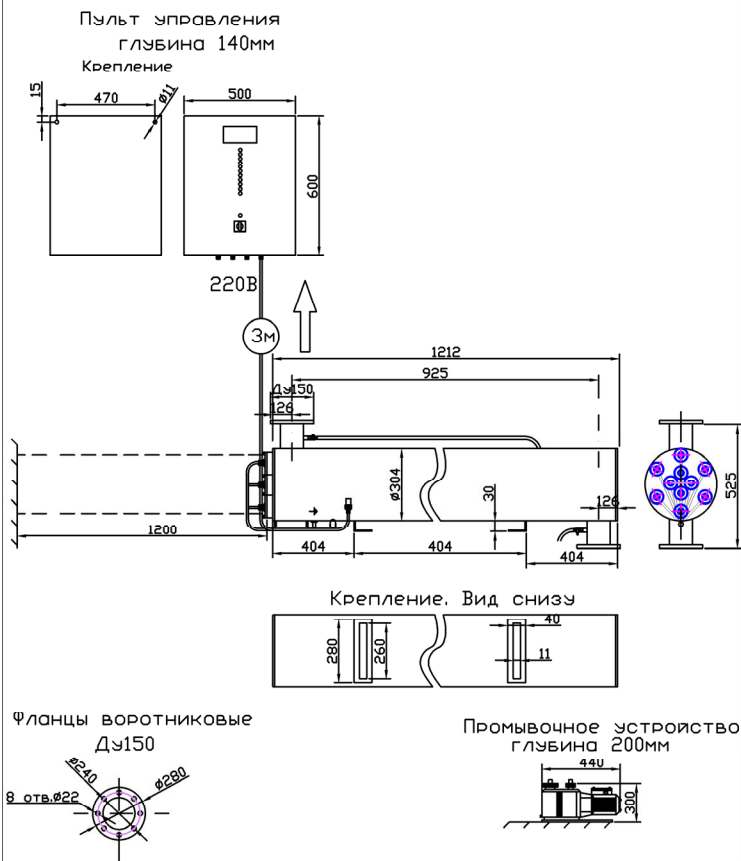

МОНТАЖНЫЙ ЧЕРТЕЖ УСТАНОВКИ ОДВ-150 (ОДВ-60С)
ПАТРУБКИ – И. ИЗГОТОВЛЕНИЕ ПОД ЗАКАЗ
ГОРИЗОНТАЛЬНОЕ РАСПОЛОЖЕНИЕ