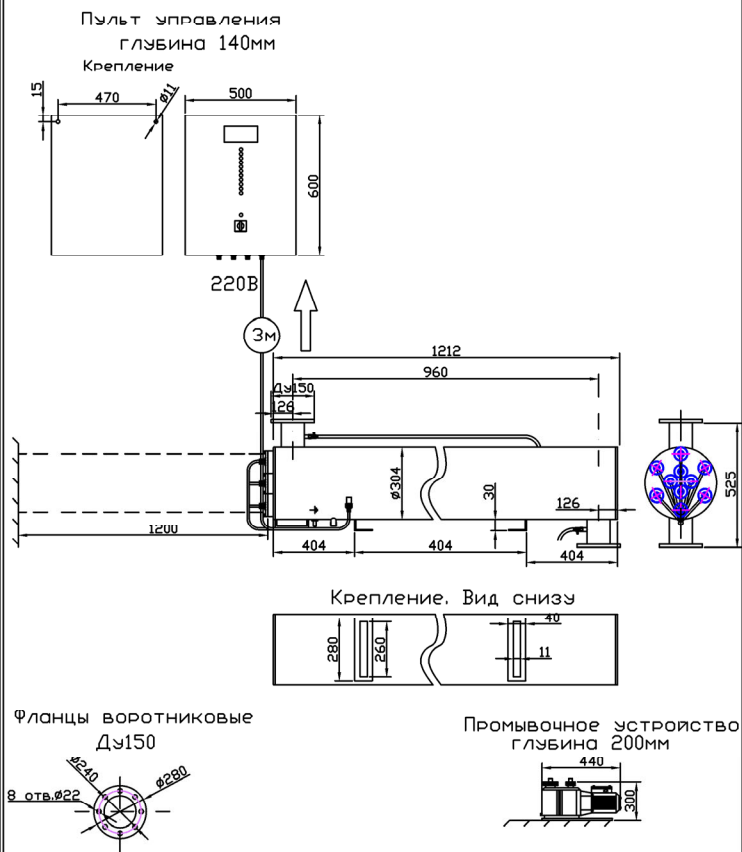

МОНТАЖНЫЙ ЧЕРТЕЖ УСТАНОВКИ ОДВ-130 (ОДВ-50С)
ПАТРУБКИ – И. ИЗГОТОВЛЕНИЕ ПОД ЗАКАЗ
ГОРИЗОНТАЛЬНОЕ РАСПОЛОЖЕНИЕ