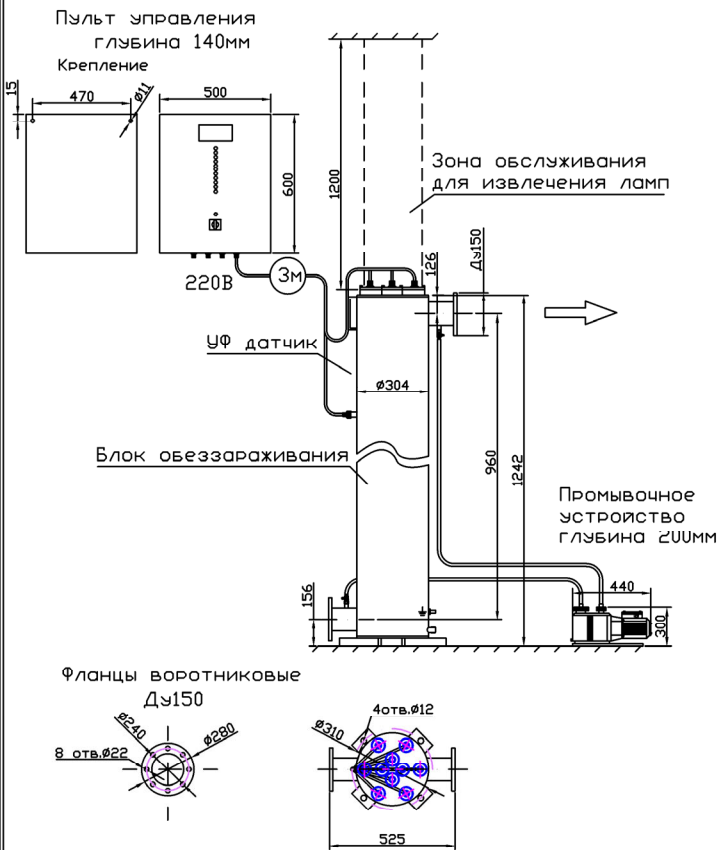

МОНТАЖНЫЙ ЧЕРТЕЖ УСТАНОВКИ ОДВ-130 (ОДВ-50С)
ПАТРУБКИ – И. СТАНДАРТНОМ ИЗГОТОВЛЕНИЕ
ВЕРТИКАЛЬНОЕ РАСПОЛОЖЕНИЕ

МОНТАЖНЫЙ ЧЕРТЕЖ УСТАНОВКИ ОДВ-130 (ОДВ-50С)
ПАТРУБКИ – П. ИЗГОТОВЛЕНИЕ ПОД ЗАКАЗ
ВЕРТИКАЛЬНОЕ РАСПОЛОЖЕНИЕ

МОНТАЖНЫЙ ЧЕРТЕЖ УСТАНОВКИ ОДВ-130 (ОДВ-50С)
ПАТРУБКИ – И. ИЗГОТОВЛЕНИЕ ПОД ЗАКАЗ
ГОРИЗОНТАЛЬНОЕ РАСПОЛОЖЕНИЕ

МОНТАЖНЫЙ ЧЕРТЕЖ УСТАНОВКИ ОДВ-130 (ОДВ-50С)
ПАТРУБКИ – П. ИЗГОТОВЛЕНИЕ ПОД ЗАКАЗ
ГОРИЗОНТАЛЬНОЕ РАСПОЛОЖЕНИЕ