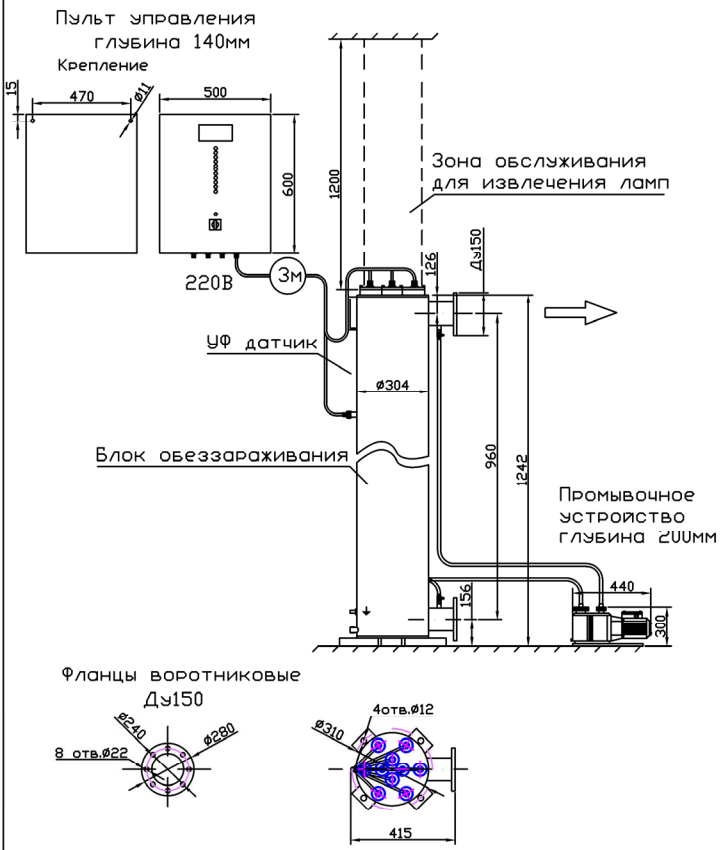

МОНТАЖНЫЙ ЧЕРТЕЖ УСТАНОВКИ ОДВ-130 (ОДВ-50С)
ПАТРУБКИ – И. СТАНДАРТНОМ ИЗГОТОВЛЕНИЕ
ВЕРТИКАЛЬНОЕ РАСПОЛОЖЕНИЕ

МОНТАЖНЫЙ ЧЕРТЕЖ УСТАНОВКИ ОДВ-130 (ОДВ-50С)
ПАТРУБКИ – П. ИЗГОТОВЛЕНИЕ ПОД ЗАКАЗ
ВЕРТИКАЛЬНОЕ РАСПОЛОЖЕНИЕ

МОНТАЖНЫЙ ЧЕРТЕЖ УСТАНОВКИ ОДВ-130 (ОДВ-50С)
ПАТРУБКИ – И. ИЗГОТОВЛЕНИЕ ПОД ЗАКАЗ
ГОРИЗОНТАЛЬНОЕ РАСПОЛОЖЕНИЕ

МОНТАЖНЫЙ ЧЕРТЕЖ УСТАНОВКИ ОДВ-130 (ОДВ-50С)
ПАТРУБКИ – П. ИЗГОТОВЛЕНИЕ ПОД ЗАКАЗ
ГОРИЗОНТАЛЬНОЕ РАСПОЛОЖЕНИЕ