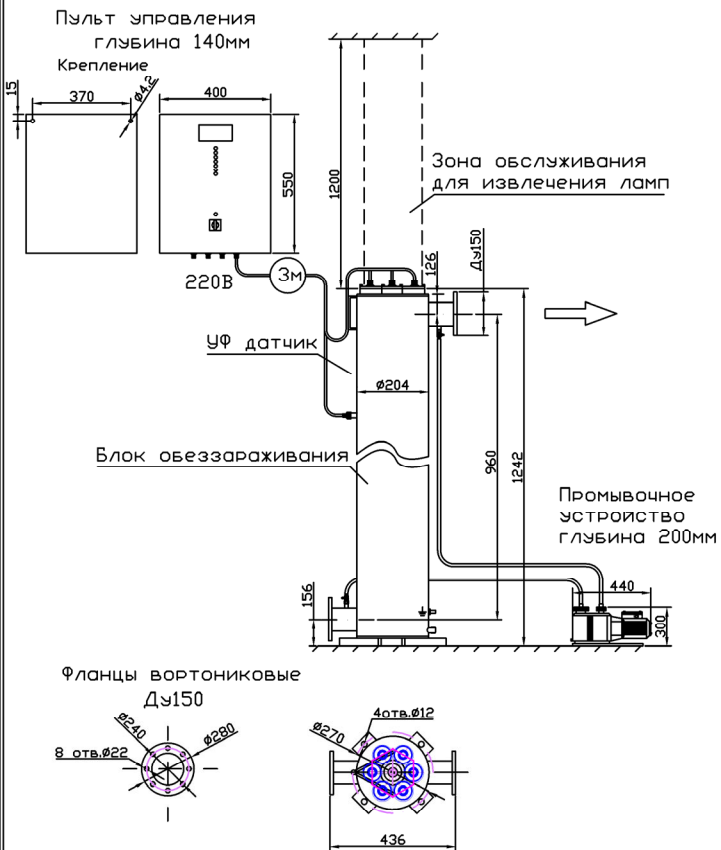

МОНТАЖНЫЙ ЧЕРТЕЖ УСТАНОВКИ ОДВ-100 (ОДВ-40С)
ПАТРУБКИ – И. СТАНДАРТНОМ ИЗГОТОВЛЕНИЕ
ВЕРТИКАЛЬНОЕ РАСПОЛОЖЕНИЕ

МОНТАЖНЫЙ ЧЕРТЕЖ УСТАНОВКИ ОДВ-100 (ОДВ-40С)
ПАТРУБКИ – П. ИЗГОТОВЛЕНИЕ ПОД ЗАКАЗ
ВЕРТИКАЛЬНОЕ РАСПОЛОЖЕНИЕ

МОНТАЖНЫЙ ЧЕРТЕЖ УСТАНОВКИ ОДВ-100 (ОДВ-40С)
ПАТРУБКИ – И. ИЗГОТОВЛЕНИЕ ПОД ЗАКАЗ
ГОРИЗОНТАЛЬНОЕ РАСПОЛОЖЕНИЕ

МОНТАЖНЫЙ ЧЕРТЕЖ УСТАНОВКИ ОДВ-100 (ОДВ-40С)
ПАТРУБКИ – П. ИЗГОТОВЛЕНИЕ ПОД ЗАКАЗ
ГОРИЗОНТАЛЬНОЕ РАСПОЛОЖЕНИЕ