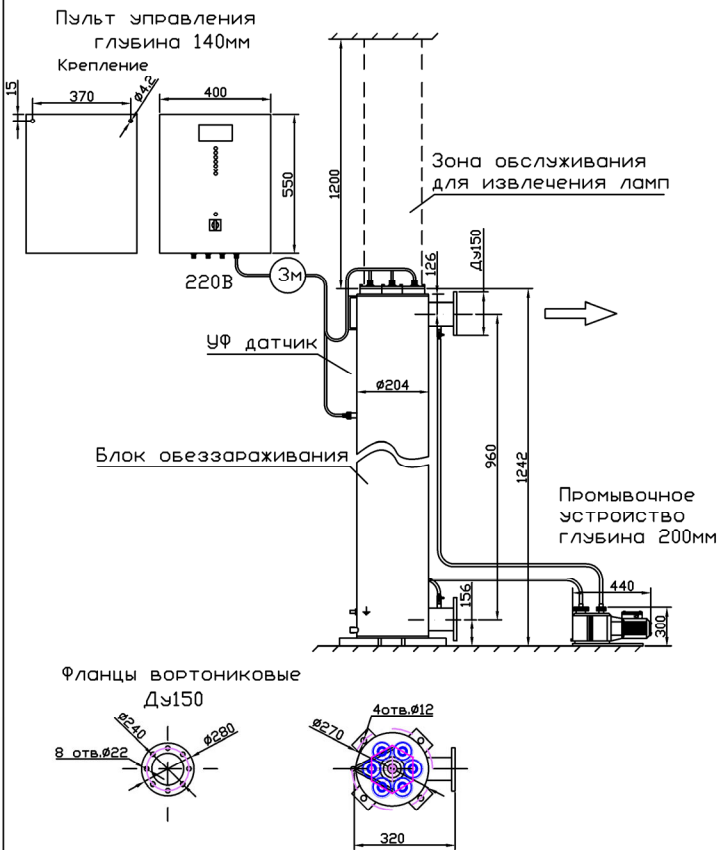

МОНТАЖНЫЙ ЧЕРТЕЖ УСТАНОВКИ ОДВ-100 (ОДВ-40С)
ПАТРУБКИ – И. СТАНДАРТНОМ ИЗГОТОВЛЕНИЕ
ВЕРТИКАЛЬНОЕ РАСПОЛОЖЕНИЕ

МОНТАЖНЫЙ ЧЕРТЕЖ УСТАНОВКИ ОДВ-100 (ОДВ-40С)
ПАТРУБКИ – П. ИЗГОТОВЛЕНИЕ ПОД ЗАКАЗ
ВЕРТИКАЛЬНОЕ РАСПОЛОЖЕНИЕ

МОНТАЖНЫЙ ЧЕРТЕЖ УСТАНОВКИ ОДВ-100 (ОДВ-40С)
ПАТРУБКИ – И. ИЗГОТОВЛЕНИЕ ПОД ЗАКАЗ
ГОРИЗОНТАЛЬНОЕ РАСПОЛОЖЕНИЕ

МОНТАЖНЫЙ ЧЕРТЕЖ УСТАНОВКИ ОДВ-100 (ОДВ-40С)
ПАТРУБКИ – П. ИЗГОТОВЛЕНИЕ ПОД ЗАКАЗ
ГОРИЗОНТАЛЬНОЕ РАСПОЛОЖЕНИЕ