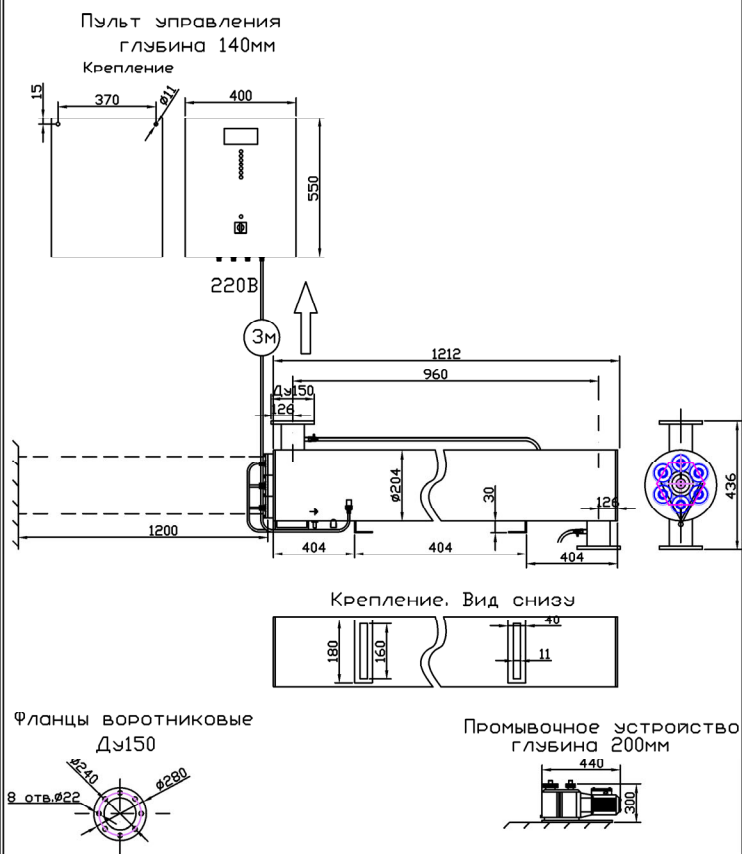

МОНТАЖНЫЙ ЧЕРТЕЖ УСТАНОВКИ ОДВ-100 (ОДВ-40С)
ПАТРУБКИ – И. ИЗГОТОВЛЕНИЕ ПОД ЗАКАЗ
ГОРИЗОНТАЛЬНОЕ РАСПОЛОЖЕНИЕ