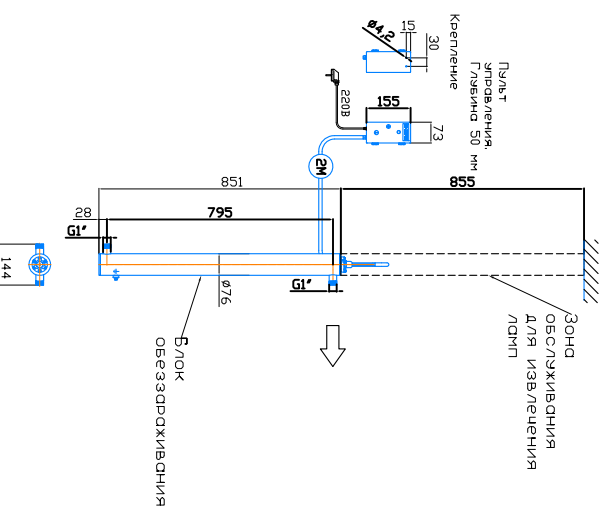

МОНТАЖНЫЙ ЧЕРТЕЖ УСТАНОВКИ ОДВ-5-3
(ОДВ-2С-1.5). ПАТРЬЯКИ – П.
СТАНДАРТНОЕ ИЗГОТОВЛЕНИЕ.
Вертикальное расположение

Крепление к стене хомутами (в комплект не входят)

Москов 11, редакция 02.02.2022 год

МОНТАЖНЫЙ ЧЕРТЕЖ УСТАНОВКИ ОДВ-5-3
(ОДВ-2С-1.5). ПАТРЬЯКИ – И.
Изготовление под заказ.
Вертикальное расположение

Крепление к стене хомутами (в комплект не входят)

Москов 11, редакция 02.02.2022 год

МОНТАЖНЫЙ ЧЕРТЕЖ УСТАНОВКИ ОДВ-5-3 (ОДВ-2С-1.5). ПАТРЬЯКИ – П.
СТАНДАРТНОЕ ИЗГОТОВЛЕНИЕ. Горизонтальное расположение

Крепление к стене хомутами (в комплект не входят)

Москов 11, редакция 02.02.2022 год

МОНТАЖНЫЙ ЧЕРТЕЖ УСТАНОВКИ ОДВ-5-3 (ОДВ-2С-1.5). ПАТРЬЯКИ – И.
Изготовление под заказ. Горизонтальное расположение

Крепление к стене хомутами (в комплект не входят)

Москов 11, редакция 02.02.2022 год