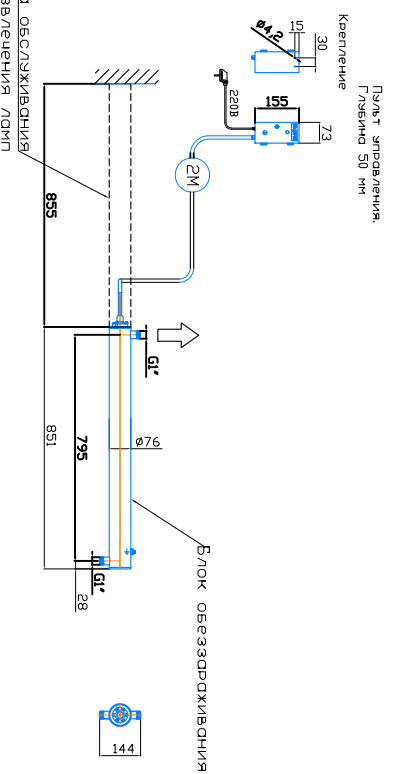

МОНТАЖНЫЙ ЧЕРТЕЖ УСТАНОВКИ ОДВ-5-3
(ОДВ-2С-1.5). ПАТРЬЯКИ – П.
СТАНДАРТНОЕ ИЗГОТОВЛЕНИЕ.
Вертикальное расположение

Крепление к стене хомутами (в комплект не входят)

Москов 11, редакция 02.02.2022 год

МОНТАЖНЫЙ ЧЕРТЕЖ УСТАНОВКИ ОДВ-5-3
(ОДВ-2С-1.5). ПАТРЬЯКИ – И.
Изготовление под заказ.
Вертикальное расположение

Крепление к стене хомутами (в комплект не входят)

Москов 11, редакция 02.02.2022 год

МОНТАЖНЫЙ ЧЕРТЕЖ УСТАНОВКИ ОДВ-5-3 (ОДВ-2С-1.5). ПАТРЬЯКИ – П.
СТАНДАРТНОЕ ИЗГОТОВЛЕНИЕ. Горизонтальное расположение

Крепление к стене хомутами (в комплект не входят)

Москов 11, редакция 02.02.2022 год

МОНТАЖНЫЙ ЧЕРТЕЖ УСТАНОВКИ ОДВ-5-3 (ОДВ-2С-1.5). ПАТРЬЯКИ – И.
Изготовление под заказ. Горизонтальное расположение

Крепление к стене хомутами (в комплект не входят)

Москов 11, редакция 02.02.2022 год