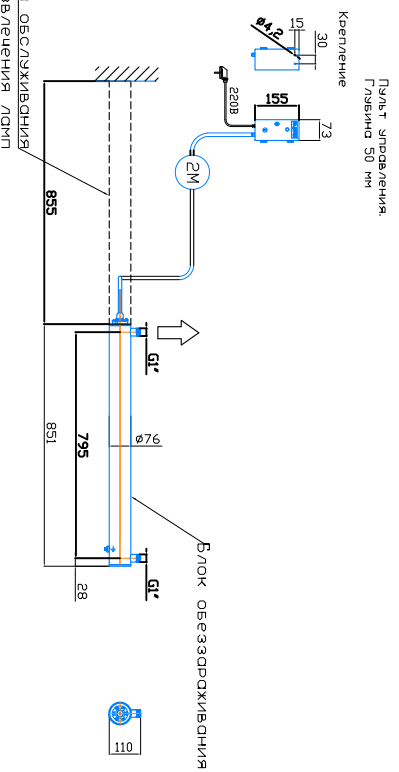

МОНТАЖНЫЙ ЧЕРТЕЖ УСТАНОВКИ ОДВ-5-3
(ОДВ-2С-1.5). ПАТРЬЯКИ – П.
СТАНДАРТНОЕ ИЗГОТОВЛЕНИЕ.
Вертикальное расположение

Крепление к стене хомутами (в комплект не входят)

Москов 11, редакция 02.02.2022 год

МОНТАЖНЫЙ ЧЕРТЕЖ УСТАНОВКИ ОДВ-5-3
(ОДВ-2С-1.5). ПАТРЬЯКИ – И.
Изготовление под заказ.
Вертикальное расположение

Крепление к стене хомутами (в комплект не входят)

Москов 11, редакция 02.02.2022 год

МОНТАЖНЫЙ ЧЕРТЕЖ УСТАНОВКИ ОДВ-5-3 (ОДВ-2С-1.5). ПАТРЬЯКИ – П.
СТАНДАРТНОЕ ИЗГОТОВЛЕНИЕ. Горизонтальное расположение

Крепление к стене хомутами (в комплект не входят)

Москов 11, редакция 02.02.2022 год

МОНТАЖНЫЙ ЧЕРТЕЖ УСТАНОВКИ ОДВ-5-3 (ОДВ-2С-1.5). ПАТРЬЯКИ – И.
Изготовление под заказ. Горизонтальное расположение

Крепление к стене хомутами (в комплект не входят)

Москов 11, редакция 02.02.2022 год