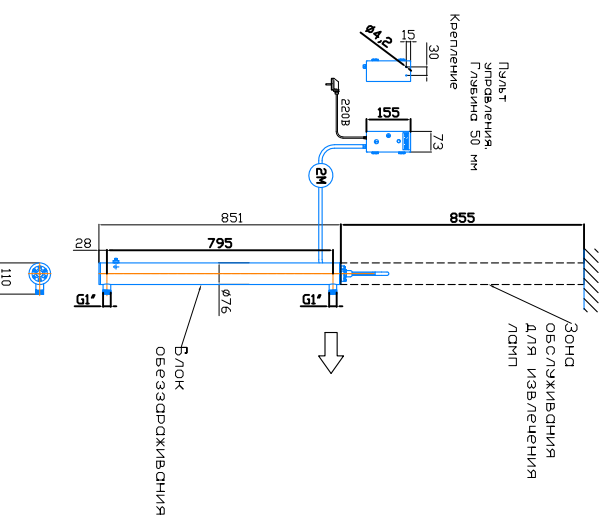

МОНТАЖНЫЙ ЧЕРТЕЖ УСТАНОВКИ ОДВ-5-3
(ОДВ-2С-1.5). ПАТРЬЯКИ – П.
СТАНДАРТНОЕ ИЗГОТОВЛЕНИЕ.
Вертикальное расположение

Крепление к стене хомутами (в комплект не входят)

Москов 11, редакция 02.02.2022 год

МОНТАЖНЫЙ ЧЕРТЕЖ УСТАНОВКИ ОДВ-5-3
(ОДВ-2С-1.5). ПАТРЬЯКИ – И.
Изготовление под заказ.
Вертикальное расположение

Крепление к стене хомутами (в комплект не входят)

Москов 11, редакция 02.02.2022 год

МОНТАЖНЫЙ ЧЕРТЕЖ УСТАНОВКИ ОДВ-5-3 (ОДВ-2С-1.5). ПАТРЬЯКИ – П.
СТАНДАРТНОЕ ИЗГОТОВЛЕНИЕ. Горизонтальное расположение

Крепление к стене хомутами (в комплект не входят)

Москов 11, редакция 02.02.2022 год

МОНТАЖНЫЙ ЧЕРТЕЖ УСТАНОВКИ ОДВ-5-3 (ОДВ-2С-1.5). ПАТРЬЯКИ – И.
Изготовление под заказ. Горизонтальное расположение

Крепление к стене хомутами (в комплект не входят)

Москов 11, редакция 02.02.2022 год