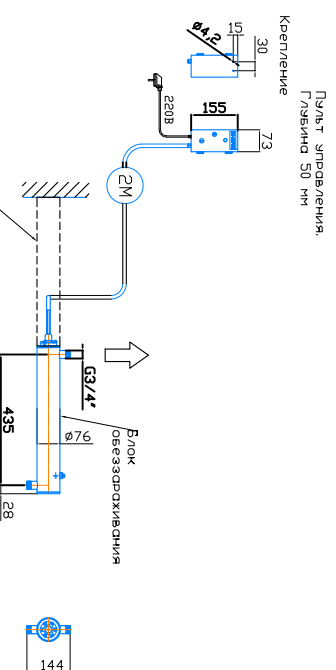

Монтажный чертеж установки ОДВ-5-2 (ОДВ-2С-1). Патрубки – П. Стандартное изготовление. Вертикальное расположение

Крепление к стене хомутами (в комплект не входят)

Масштаб 1:1, редакция 02.02.2022 год

Монтажный чертеж установки ОДВ-5-2 (ОДВ-2С-1). Патрубки – П. Стандартное изготовление. Горизонтальное расположение

Крепление к стене хомутами (в комплект не входят)

Масштаб 1:1, редакция 02.02.2022 год

Монтажный чертеж установки ОДВ-5-2 (ОДВ-2С-1). Патрубки – И. Изготовление под заказ. Вертикальное расположение

Крепление к стене хомутами (в комплект не входят)

Масштаб 1:1, редакция 02.02.2022 год

Монтажный чертеж установки ОДВ-5-2 (ОДВ-2С-1). Патрубки – И. Изготовление под заказ. Горизонтальное расположение

Крепление к стене хомутами (в комплект не входят)

Масштаб 1:1, редакция 02.02.2022 год