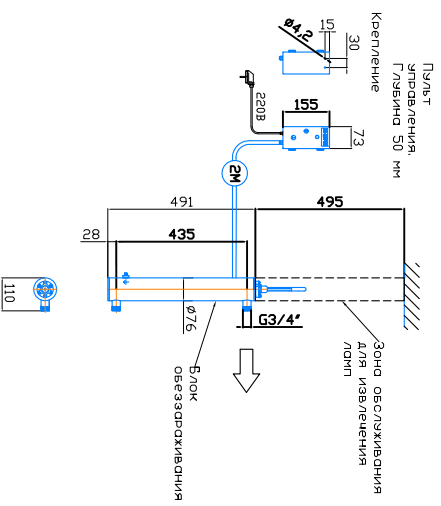

Монтажный чертеж установки ОДВ-5-2 (ОДВ-2С-1). Патрубки – П. Стандартное изготовление. Вертикальное расположение

Крепление к стене хомутами (в комплект не входят)

Масштаб 1:1, редакция 02.02.2022 год

Монтажный чертеж установки ОДВ-5-2 (ОДВ-2С-1). Патрубки – П. Стандартное изготовление. Горизонтальное расположение

Крепление к стене хомутами (в комплект не входят)

Масштаб 1:1, редакция 02.02.2022 год

Монтажный чертеж установки ОДВ-5-2 (ОДВ-2С-1). Патрубки – И. Изготовление под заказ. Вертикальное расположение

Крепление к стене хомутами (в комплект не входят)

Масштаб 1:1, редакция 02.02.2022 год

Монтажный чертеж установки ОДВ-5-2 (ОДВ-2С-1). Патрубки – И. Изготовление под заказ. Горизонтальное расположение

Крепление к стене хомутами (в комплект не входят)

Масштаб 1:1, редакция 02.02.2022 год