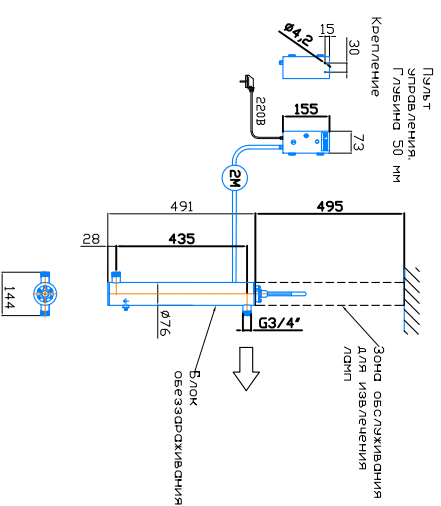

Монтажный чертеж установки ОДВ-5-2 (ОДВ-2С-1). Патрубки – П. Стандартное изготовление. Вертикальное расположение

Крепление к стене хомутами (в комплект не входят)

Масштаб 1:1, редакция 02.02.2022 год

Монтажный чертеж установки ОДВ-5-2 (ОДВ-2С-1). Патрубки – П. Стандартное изготовление. Горизонтальное расположение

Крепление к стене хомутами (в комплект не входят)

Масштаб 1:1, редакция 02.02.2022 год

Монтажный чертеж установки ОДВ-5-2 (ОДВ-2С-1). Патрубки – И. Изготовление под заказ. Вертикальное расположение

Крепление к стене хомутами (в комплект не входят)

Масштаб 1:1, редакция 02.02.2022 год

Монтажный чертеж установки ОДВ-5-2 (ОДВ-2С-1). Патрубки – И. Изготовление под заказ. Горизонтальное расположение

Крепление к стене хомутами (в комплект не входят)

Масштаб 1:1, редакция 02.02.2022 год