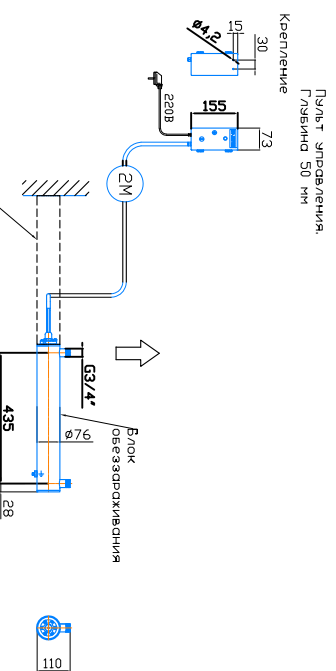

Монтажный чертеж установки ОДВ-5-2 (ОДВ-2С-1). Патрубки – П. Стандартное изготовление. Вертикальное расположение

Крепление к стене хомутами (в комплект не входят)

Масштаб 1:1, редакция 02.02.2022 год

Монтажный чертеж установки ОДВ-5-2 (ОДВ-2С-1). Патрубки – П. Стандартное изготовление. Горизонтальное расположение

Крепление к стене хомутами (в комплект не входят)

Масштаб 1:1, редакция 02.02.2022 год

Монтажный чертеж установки ОДВ-5-2 (ОДВ-2С-1). Патрубки – И. Изготовление под заказ. Вертикальное расположение

Крепление к стене хомутами (в комплект не входят)

Масштаб 1:1, редакция 02.02.2022 год

Монтажный чертеж установки ОДВ-5-2 (ОДВ-2С-1). Патрубки – И. Изготовление под заказ. Горизонтальное расположение

Крепление к стене хомутами (в комплект не входят)

Масштаб 1:1, редакция 02.02.2022 год