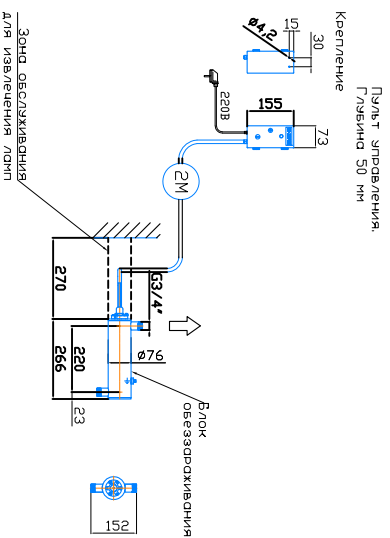

Монтажный чертеж установки ОДВ-5-05  
Патрубки – П. Стандартное  
Изготовление:  
Вертикальное расположение

Крепление к стене хомутами  
(в комплект не входят)

Масштаб 1:1, редакция 02.02.2022 год

Монтажный чертеж установки ОДВ-5-05  
Патрубки – П. Стандартное  
Изготовление:  
Горизонтальное расположение

Крепление к стене хомутами (в комплект не входят)

Масштаб 1:1, редакция 02.02.2022 год

Монтажный чертеж установки ОДВ-5-05  
Патрубки – И. Изготовление под заказ.  
Вертикальное расположение

Крепление к стене хомутами  
(в комплект не входят)

Масштаб 1:1, редакция 02.02.2022 год

Монтажный чертеж установки ОДВ-5-05  
Патрубки – И. Изготовление под заказ.  
Горизонтальное расположение

Крепление к стене хомутами (в комплект не входят)

Масштаб 1:1, редакция 02.02.2022 год