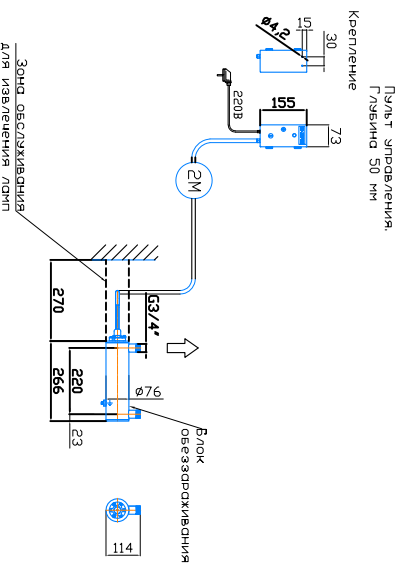

Монтажный чертеж установки ОДВ-5-05  
Патрубки – П. Стандартное  
Изготовление:  
Вертикальное расположение

Крепление к стене хомутами  
(в комплект не входят)

Масштаб 1:1, редакция 02.02.2022 год

Монтажный чертеж установки ОДВ-5-05  
Патрубки – П. Стандартное  
Изготовление:  
Горизонтальное расположение

Крепление к стене хомутами (в комплект не входят)

Масштаб 1:1, редакция 02.02.2022 год

Монтажный чертеж установки ОДВ-5-05  
Патрубки – И. Изготовление под заказ.  
Вертикальное расположение

Крепление к стене хомутами  
(в комплект не входят)

Масштаб 1:1, редакция 02.02.2022 год

Монтажный чертеж установки ОДВ-5-05  
Патрубки – И. Изготовление под заказ.  
Горизонтальное расположение

Крепление к стене хомутами (в комплект не входят)

Масштаб 1:1, редакция 02.02.2022 год