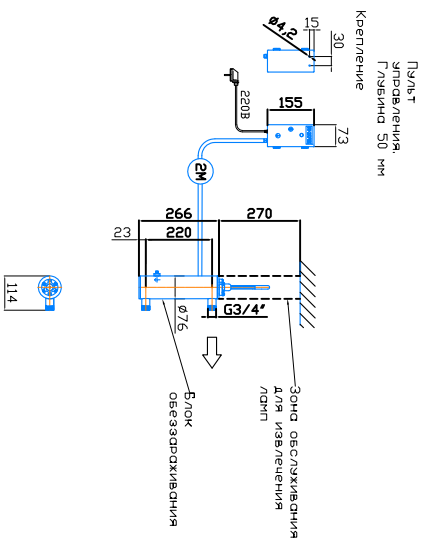

Монтажный чертеж установки ОДВ-5-05  
Патрубки – П. Стандартное  
Изготовление:  
Вертикальное расположение

Крепление к стене хомутами  
(в комплект не входят)

Масштаб 1:1, редакция 02.02.2022 год

Монтажный чертеж установки ОДВ-5-05  
Патрубки – П. Стандартное  
Изготовление:  
Горизонтальное расположение

Крепление к стене хомутами (в комплект не входят)

Масштаб 1:1, редакция 02.02.2022 год

Монтажный чертеж установки ОДВ-5-05  
Патрубки – И. Изготовление под заказ.  
Вертикальное расположение

Крепление к стене хомутами  
(в комплект не входят)

Масштаб 1:1, редакция 02.02.2022 год

Монтажный чертеж установки ОДВ-5-05  
Патрубки – И. Изготовление под заказ.  
Горизонтальное расположение

Крепление к стене хомутами (в комплект не входят)

Масштаб 1:1, редакция 02.02.2022 год