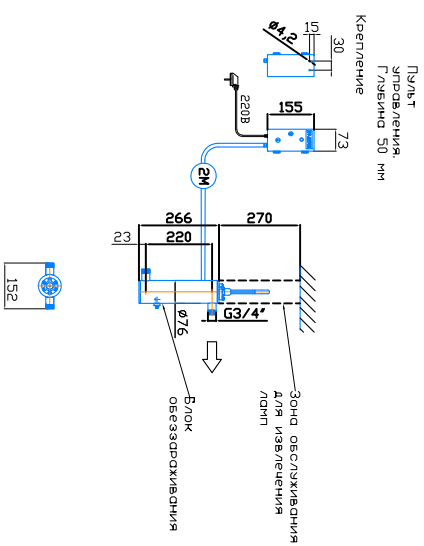

Монтажный чертеж установки ОДВ-5-05  
Патрубки – П. Стандартное  
Изготовление:  
Вертикальное расположение

Крепление к стене хомутами  
(в комплект не входят)

Масштаб 1:1, редакция 02.02.2022 год

Монтажный чертеж установки ОДВ-5-05  
Патрубки – П. Стандартное  
Изготовление:  
Горизонтальное расположение

Крепление к стене хомутами (в комплект не входят)

Масштаб 1:1, редакция 02.02.2022 год

Монтажный чертеж установки ОДВ-5-05  
Патрубки – И. Изготовление под заказ.  
Вертикальное расположение

Крепление к стене хомутами  
(в комплект не входят)

Масштаб 1:1, редакция 02.02.2022 год

Монтажный чертеж установки ОДВ-5-05  
Патрубки – И. Изготовление под заказ.  
Горизонтальное расположение

Крепление к стене хомутами (в комплект не входят)

Масштаб 1:1, редакция 02.02.2022 год