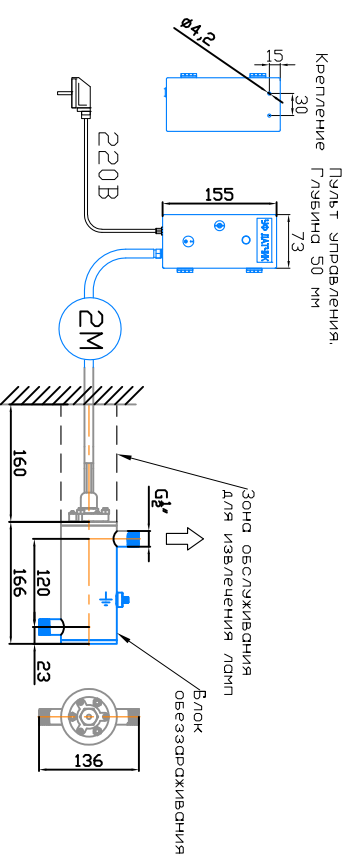

Монтажный чертеж установки ОДВ-5-02
Патрубки – П. Стандартное изготовление.
Вертикальное расположение

Крепление к стене хомутами
(в комплект не входят)

Масштаб 1:1, редакция 02.02.2022 год

Монтажный чертеж установки ОДВ-5-02
Патрубки – И. Изготовление под заказ.
Вертикальное расположение

Крепление к стене хомутами
(в комплект не входят)

Масштаб 1:1, редакция 02.02.2022 год

Монтажный чертеж установки ОДВ-5-02
Патрубки – П. Изготовление под заказ.
Горизонтальное расположение

Крепление к стене хомутами (в комплект не входят)

Масштаб 1:1, редакция 02.02.2022 год

Монтажный чертеж установки ОДВ-5-02
Патрубки – И. Изготовление под заказ.
Горизонтальное расположение

Крепление к стене хомутами (в комплект не входят)

Масштаб 1:1, редакция 02.02.2022 год