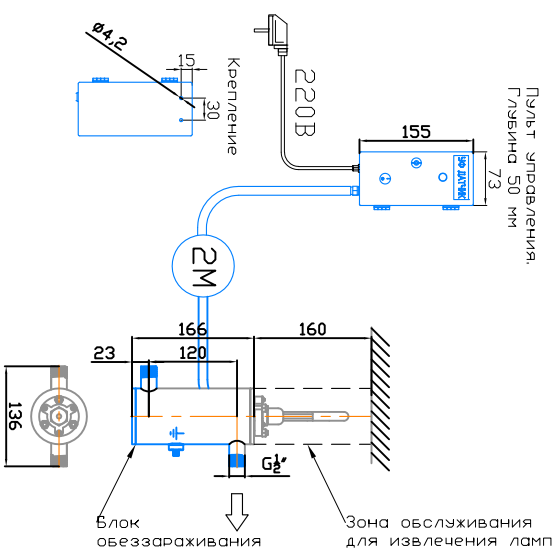

Монтажный чертеж установки ОДВ-5-02
Патрубки – П. Стандартное изготовление.
Вертикальное расположение

Крепление к стене хомутами
(в комплект не входят)

Масштаб 1:1, редакция 02.02.2022 год

Монтажный чертеж установки ОДВ-5-02
Патрубки – И. Изготовление под заказ.
Вертикальное расположение

Крепление к стене хомутами
(в комплект не входят)

Масштаб 1:1, редакция 02.02.2022 год

Монтажный чертеж установки ОДВ-5-02
Патрубки – П. Изготовление под заказ.
Горизонтальное расположение

Крепление к стене хомутами (в комплект не входят)

Масштаб 1:1, редакция 02.02.2022 год

Монтажный чертеж установки ОДВ-5-02
Патрубки – И. Изготовление под заказ.
Горизонтальное расположение

Крепление к стене хомутами (в комплект не входят)

Масштаб 1:1, редакция 02.02.2022 год