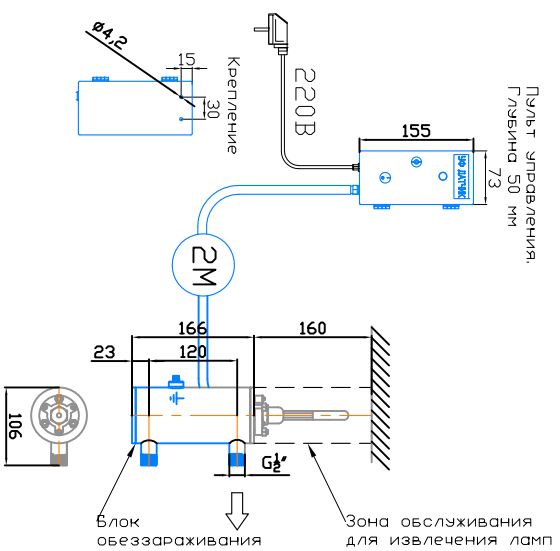

Монтажный чертеж установки ОДВ-5-02
Патрубки – П. Стандартное изготовление.
Вертикальное расположение

Крепление к стене хомутами
(в комплект не входят)

Масштаб 1:1, редакция 02.02.2022 год

Монтажный чертеж установки ОДВ-5-02
Патрубки – И. Изготовление под заказ.
Вертикальное расположение

Крепление к стене хомутами
(в комплект не входят)

Масштаб 1:1, редакция 02.02.2022 год

Монтажный чертеж установки ОДВ-5-02
Патрубки – П. Изготовление под заказ.
Горизонтальное расположение

Крепление к стене хомутами (в комплект не входят)

Масштаб 1:1, редакция 02.02.2022 год

Монтажный чертеж установки ОДВ-5-02
Патрубки – И. Изготовление под заказ.
Горизонтальное расположение

Крепление к стене хомутами (в комплект не входят)

Масштаб 1:1, редакция 02.02.2022 год