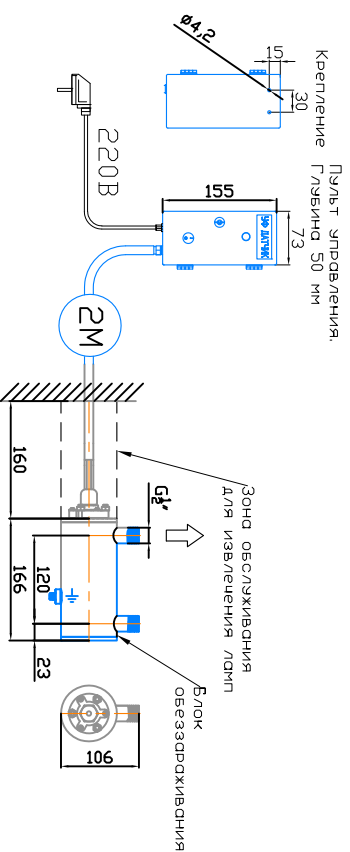

Монтажный чертеж установки ОДВ-5-02
Патрубки – П. Стандартное изготовление.
Вертикальное расположение

Крепление к стене хомутами
(в комплект не входят)

Масштаб 1:1, редакция 02.02.2022 год

Монтажный чертеж установки ОДВ-5-02
Патрубки – И. Изготовление под заказ.
Вертикальное расположение

Крепление к стене хомутами
(в комплект не входят)

Масштаб 1:1, редакция 02.02.2022 год

Монтажный чертеж установки ОДВ-5-02
Патрубки – П. Изготовление под заказ.
Горизонтальное расположение

Крепление к стене хомутами (в комплект не входят)

Масштаб 1:1, редакция 02.02.2022 год

Монтажный чертеж установки ОДВ-5-02
Патрубки – И. Изготовление под заказ.
Горизонтальное расположение

Крепление к стене хомутами (в комплект не входят)

Масштаб 1:1, редакция 02.02.2022 год