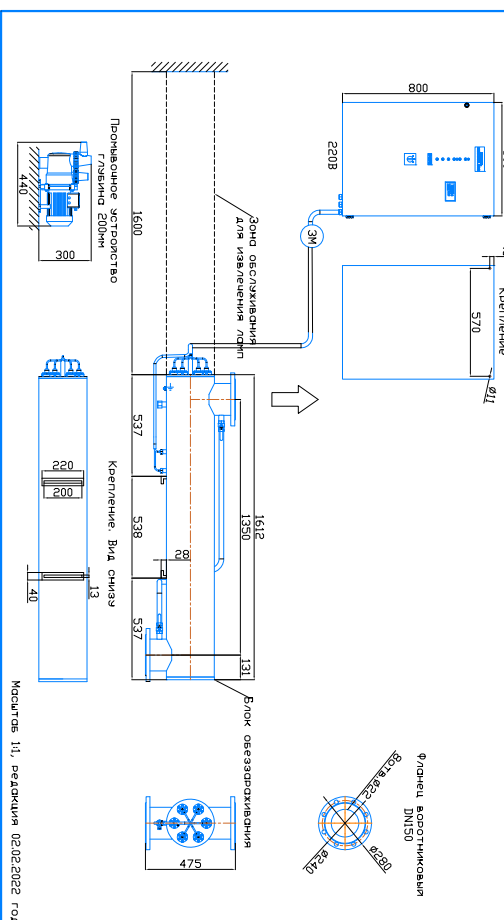

Монтажные чертеж установки ОДВ-80СА (ОДВ-200А)
 Патрубки – И. Изготовление изготовление
 Вертикальное расположение

Монтажные чертеж установки ОДВ-80СА (ОДВ-200А)
 Патрубки – П. Изготовление под заказ
 Вертикальное расположение

Монтажные чертеж установки ОДВ-80СА (ОДВ-200А)
 Патрубки – И. Изготовление под заказ
 Горизонтальное расположение

Монтажные чертеж установки ОДВ-80СА (ОДВ-200А)
 Патрубки – П. Изготовление под заказ
 Горизонтальное расположение