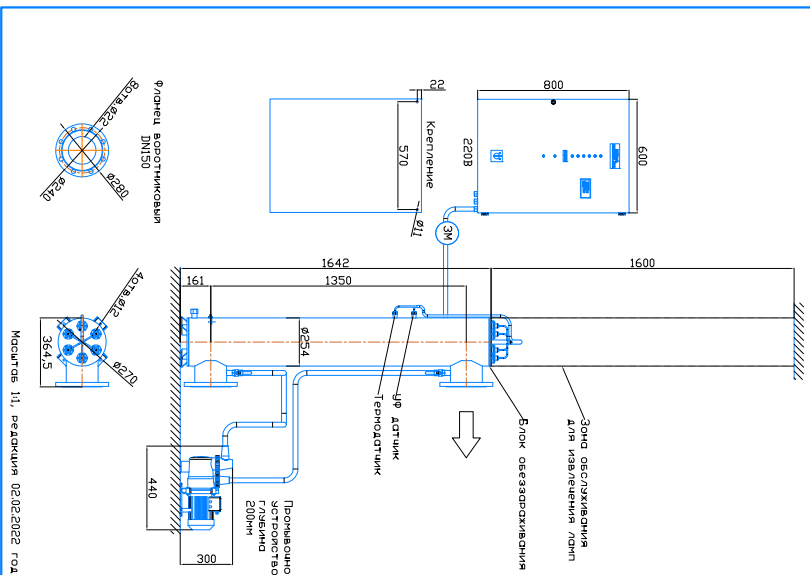

Монтажные чертеж установки ОДВ-80СА (ОДВ-200А)
 Патрубки – И. Изготовление изготовление
 Вертикальное расположение

Монтажные чертеж установки ОДВ-80СА (ОДВ-200А)
 Патрубки – П. Изготовление под заказ
 Вертикальное расположение

Монтажные чертеж установки ОДВ-80СА (ОДВ-200А)
 Патрубки – И. Изготовление под заказ
 Горизонтальное расположение

Монтажные чертеж установки ОДВ-80СА (ОДВ-200А)
 Патрубки – П. Изготовление под заказ
 Горизонтальное расположение