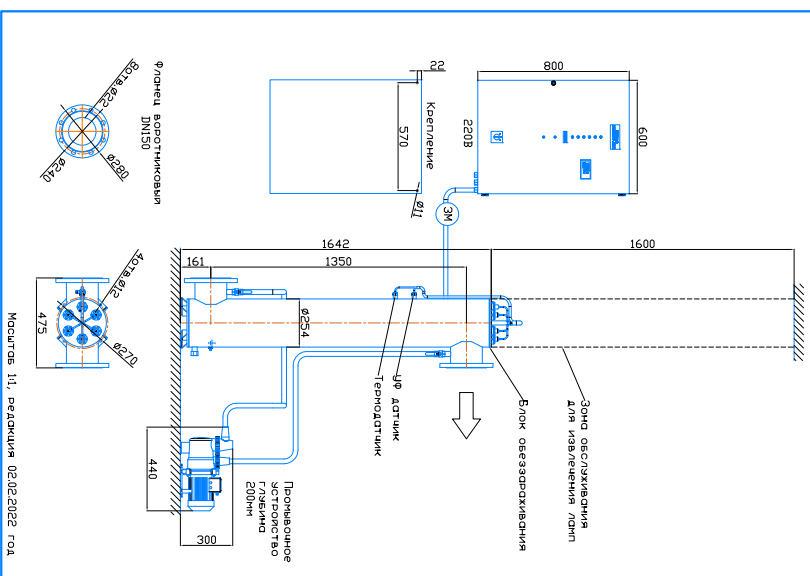

Монтажные чертеж установки ОДВ-80СА (ОДВ-200А)
 Патрубки – И. Изготовление изготовление
 Вертикальное расположение

Монтажные чертеж установки ОДВ-80СА (ОДВ-200А)
 Патрубки – П. Изготовление под заказ
 Вертикальное расположение

Монтажные чертеж установки ОДВ-80СА (ОДВ-200А)
 Патрубки – И. Изготовление под заказ
 Горизонтальное расположение

Монтажные чертеж установки ОДВ-80СА (ОДВ-200А)
 Патрубки – П. Изготовление под заказ
 Горизонтальное расположение