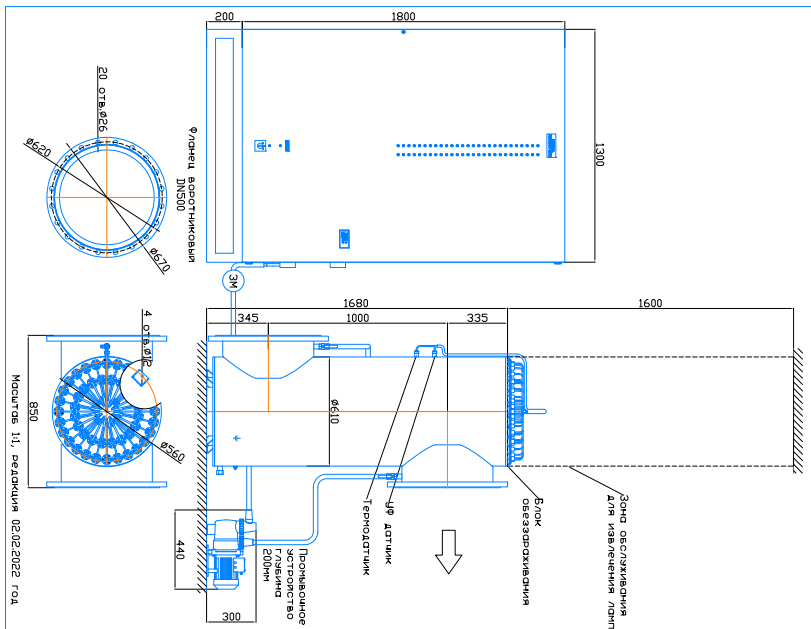

Монтажный чертеж установок ОДВ-800СА (ОДВ-2000А) Патрубки – И. Стандартное изготовление. Вертикальное расположение.

Монтажный чертеж установок ОДВ-800СА (ОДВ-2000А) Патрубки – П. Изготовление под заказ. Вертикальное расположение.

Монтажный чертеж установок ОДВ-800СА (ОДВ-2000А) Патрубки – И. Изготовление под заказ. Горизонтальное расположение.

Монтажный чертеж установок ОДВ-800СА (ОДВ-2000А) Патрубки – П. Изготовление под заказ. Горизонтальное расположение.