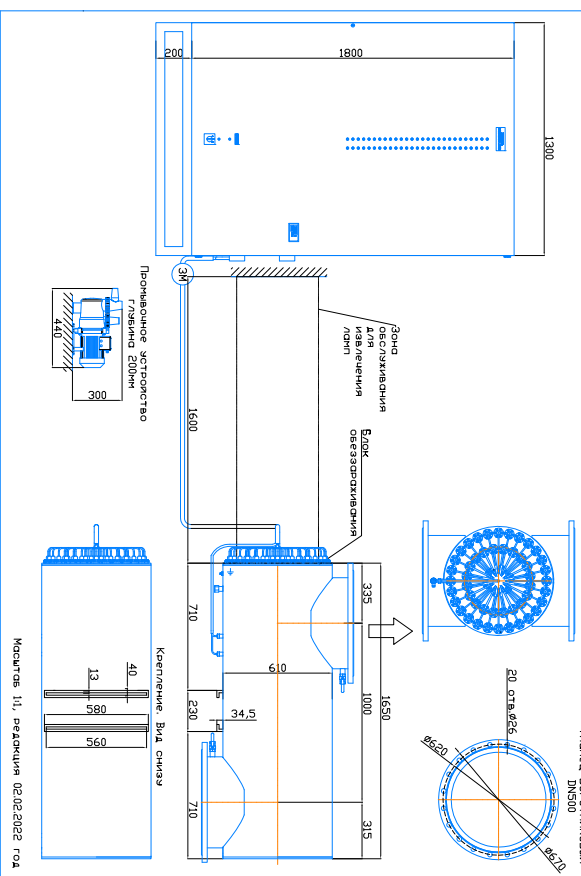

Монтажный чертеж установок ОДВ-800СА (ОДВ-2000А) Патрубки – И. Стандартное изготовление. Вертикальное расположение.

Монтажный чертеж установок ОДВ-800СА (ОДВ-2000А) Патрубки – П. Изготовление под заказ. Вертикальное расположение.

Монтажный чертеж установок ОДВ-800СА (ОДВ-2000А) Патрубки – И. Изготовление под заказ. Горизонтальное расположение.

Монтажный чертеж установок ОДВ-800СА (ОДВ-2000А) Патрубки – П. Изготовление под заказ. Горизонтальное расположение.