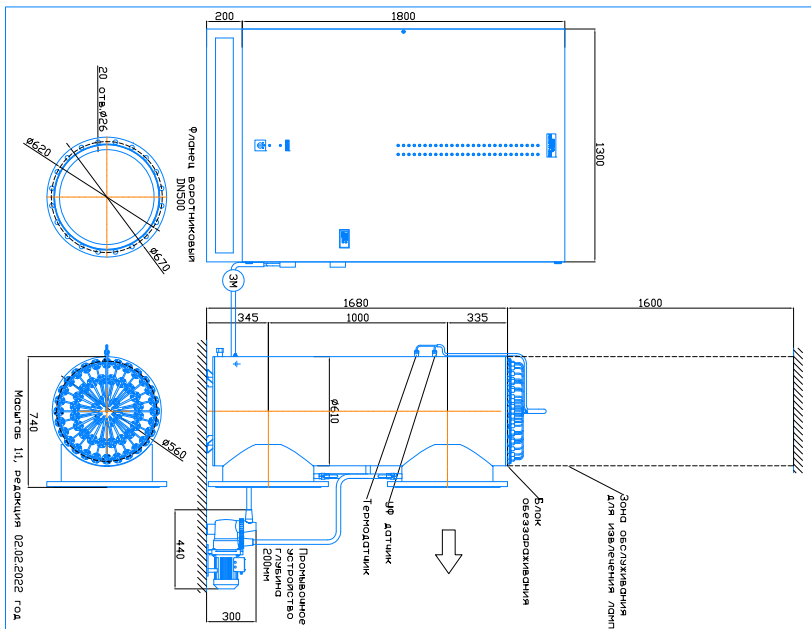

Монтажный чертеж установок ОДВ-800СА (ОДВ-2000А) Патрубки – И. Стандартное изготовление. Вертикальное расположение.

Монтажный чертеж установок ОДВ-800СА (ОДВ-2000А) Патрубки – П. Изготовление под заказ. Вертикальное расположение.

Монтажный чертеж установок ОДВ-800СА (ОДВ-2000А) Патрубки – И. Изготовление под заказ. Горизонтальное расположение.

Монтажный чертеж установок ОДВ-800СА (ОДВ-2000А) Патрубки – П. Изготовление под заказ. Горизонтальное расположение.