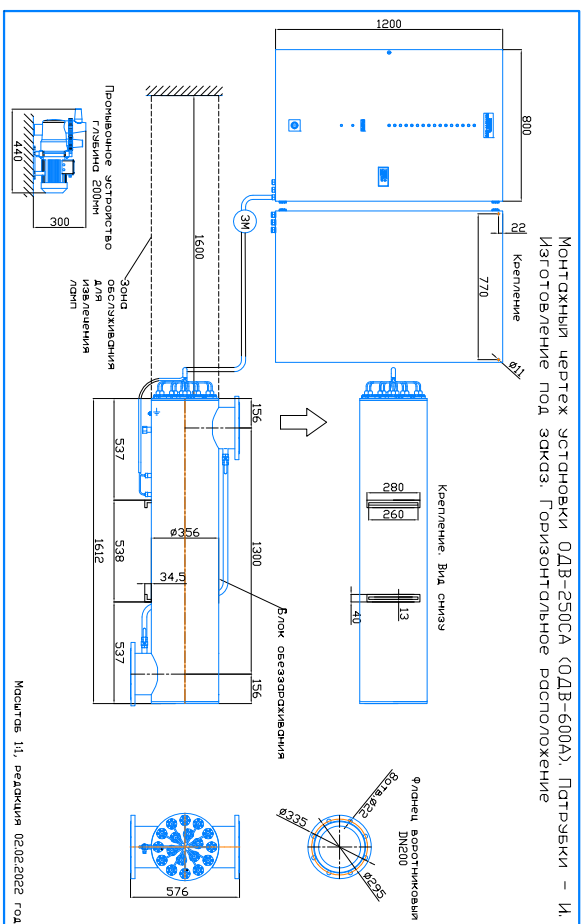

Монтажный чертёж установок ОДВ-250СА (ОДВ-600А) Патрэвки – И. Стандартное изготовление. Вертикальное расположение

Масштаб 1:1, редакция 02.02.2022 год

Монтажный чертёж установок ОДВ-250СА (ОДВ-600А) Патрэвки – П. Изготовление под заказ. Вертикальное расположение

Масштаб 1:1, редакция 02.02.2022 год

Монтажный чертёж установок ОДВ-250СА (ОДВ-600А). Патрэвки – И. Изготовление под заказ. Горизонтальное расположение

Масштаб 1:1, редакция 02.02.2022 год

Монтажный чертёж установок ОДВ-250СА (ОДВ-600А). Патрэвки – П. Изготовление под заказ. Горизонтальное расположение

Масштаб 1:1, редакция 02.02.2022 год