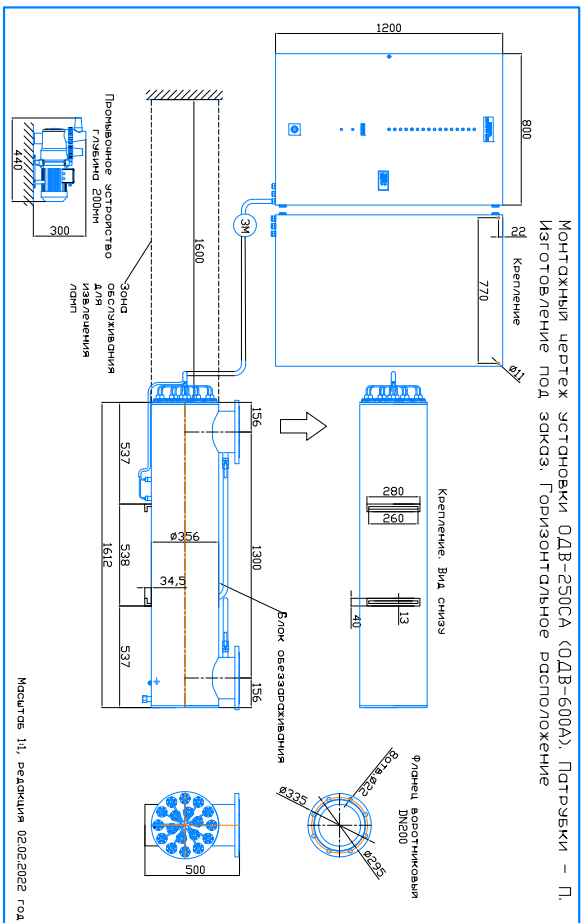

Монтажный чертёж установок ОДВ-250СА (ОДВ-600А) Патрэвки – И. Стандартное изготовление. Вертикальное расположение

Масштаб 1:1, редакция 02.02.2022 год

Монтажный чертёж установок ОДВ-250СА (ОДВ-600А) Патрэвки – П. Изготовление под заказ. Вертикальное расположение

Масштаб 1:1, редакция 02.02.2022 год

Монтажный чертёж установок ОДВ-250СА (ОДВ-600А). Патрэвки – И. Изготовление под заказ. Горизонтальное расположение

Масштаб 1:1, редакция 02.02.2022 год

Монтажный чертёж установок ОДВ-250СА (ОДВ-600А). Патрэвки – П. Изготовление под заказ. Горизонтальное расположение

Масштаб 1:1, редакция 02.02.2022 год