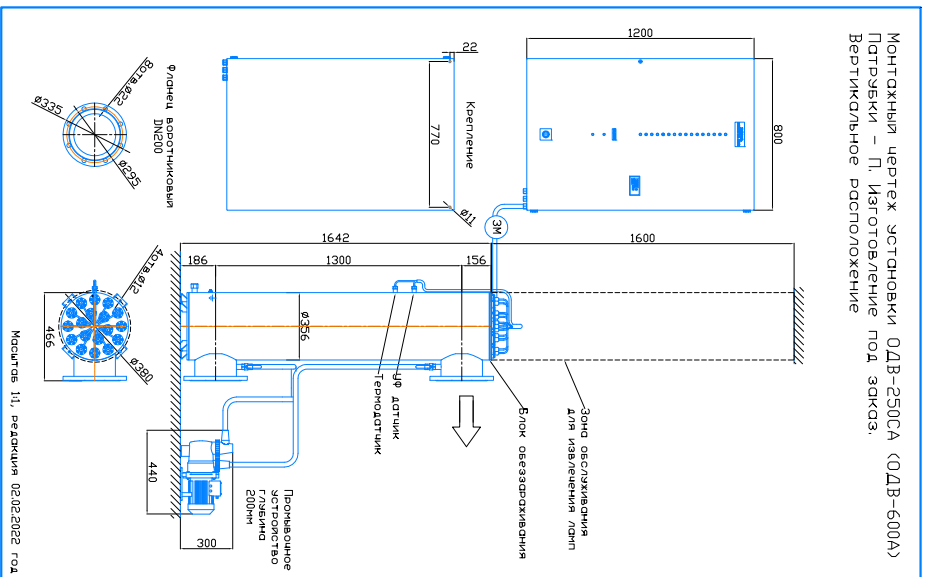

Монтажный чертёж установок ОДВ-250СА (ОДВ-600А) Патрэвки – И. Стандартное изготовление. Вертикальное расположение

Масштаб 1:1, редакция 02.02.2022 год

Монтажный чертёж установок ОДВ-250СА (ОДВ-600А) Патрэвки – П. Изготовление под заказ. Вертикальное расположение

Масштаб 1:1, редакция 02.02.2022 год

Монтажный чертёж установок ОДВ-250СА (ОДВ-600А). Патрэвки – И. Изготовление под заказ. Горизонтальное расположение

Масштаб 1:1, редакция 02.02.2022 год

Монтажный чертёж установок ОДВ-250СА (ОДВ-600А). Патрэвки – П. Изготовление под заказ. Горизонтальное расположение

Масштаб 1:1, редакция 02.02.2022 год