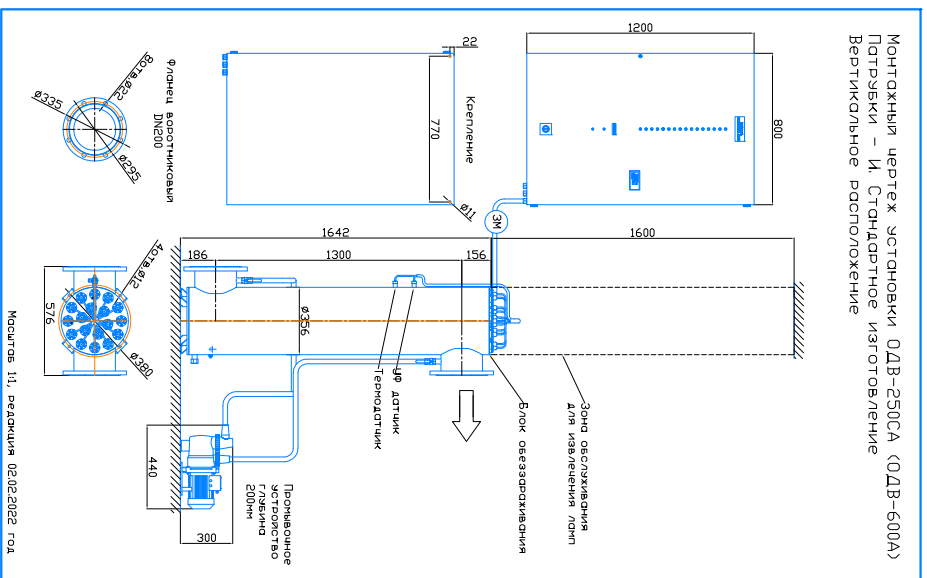

Монтажный чертёж установок ОДВ-250СА (ОДВ-600А) Патрэвки – И. Стандартное изготовление. Вертикальное расположение

Масштаб 1:1, редакция 02.02.2022 год

Монтажный чертёж установок ОДВ-250СА (ОДВ-600А) Патрэвки – П. Изготовление под заказ. Вертикальное расположение

Масштаб 1:1, редакция 02.02.2022 год

Монтажный чертёж установок ОДВ-250СА (ОДВ-600А). Патрэвки – И. Изготовление под заказ. Горизонтальное расположение

Масштаб 1:1, редакция 02.02.2022 год

Монтажный чертёж установок ОДВ-250СА (ОДВ-600А). Патрэвки – П. Изготовление под заказ. Горизонтальное расположение

Масштаб 1:1, редакция 02.02.2022 год