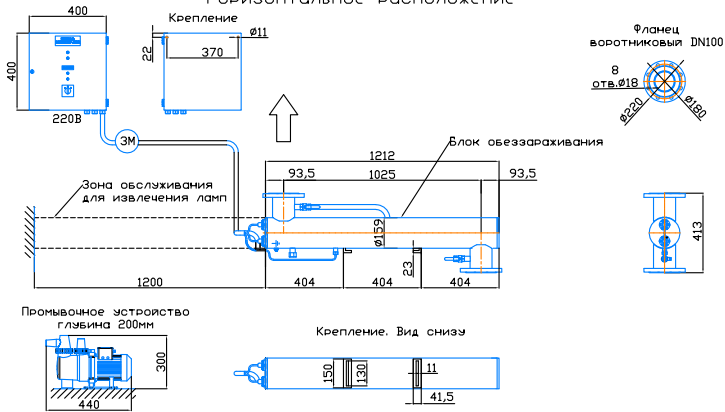

Монтажный чертёж установки ОДВ-70 (ОДВ-30С)
Патрубки - И. Стандартное изготовление
Вертикальное расположение

Масштаб 1:1, 2024

Монтажный чертёж установки ОДВ-70 (ОДВ-30С)
Патрубки - П. Изготовление под заказ
Вертикальное расположение

Монтажный чертёж установки ОДВ-70 (ОДВ-30С)
Патрубки - И. Изготовление под заказ
Горизонтальное расположение

Монтажный чертёж установки ОДВ-70 (ОДВ-30С)
Патрубки - П. Изготовление под заказ
Горизонтальное расположение