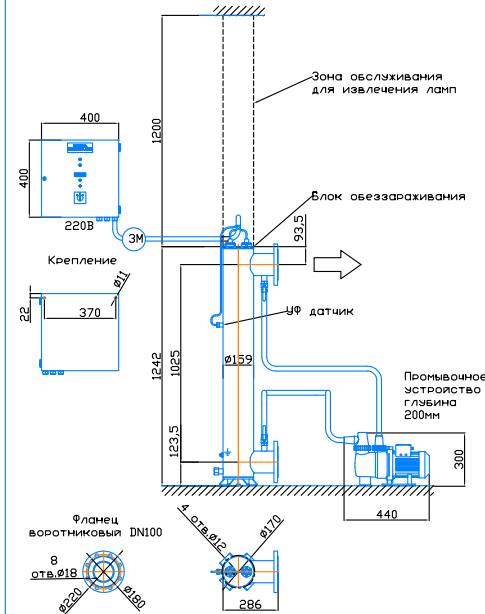

Монтажный чертёж установки ОДВ-70 (ОДВ-30С)
Патрубки - И. Стандартное изготовление
Вертикальное расположение

Масштаб 1:1, 2024

Монтажный чертёж установки ОДВ-70 (ОДВ-30С)
Патрубки - П. Изготовление под заказ
Вертикальное расположение

Монтажный чертёж установки ОДВ-70 (ОДВ-30С)
Патрубки - И. Изготовление под заказ
Горизонтальное расположение

Монтажный чертёж установки ОДВ-70 (ОДВ-30С)
Патрубки - П. Изготовление под заказ
Горизонтальное расположение