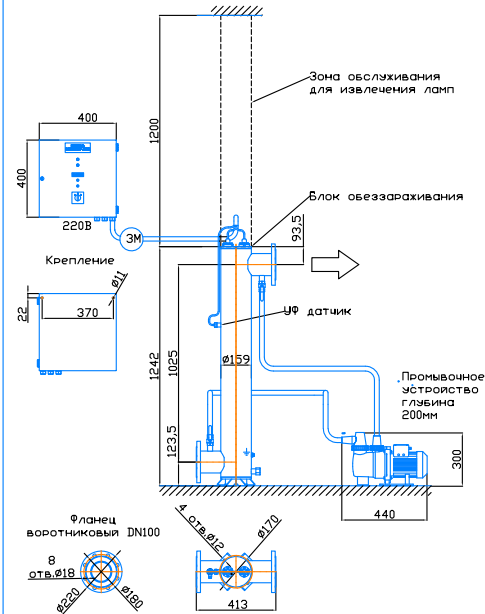

Монтажный чертёж установки ОДВ-70 (ОДВ-30С)
Патрубки - И. Стандартное изготовление
Вертикальное расположение

Масштаб 1:1, 2024

Монтажный чертёж установки ОДВ-70 (ОДВ-30С)
Патрубки - П. Изготовление под заказ
Вертикальное расположение

Монтажный чертёж установки ОДВ-70 (ОДВ-30С)
Патрубки - И. Изготовление под заказ
Горизонтальное расположение

Монтажный чертёж установки ОДВ-70 (ОДВ-30С)
Патрубки - П. Изготовление под заказ
Горизонтальное расположение