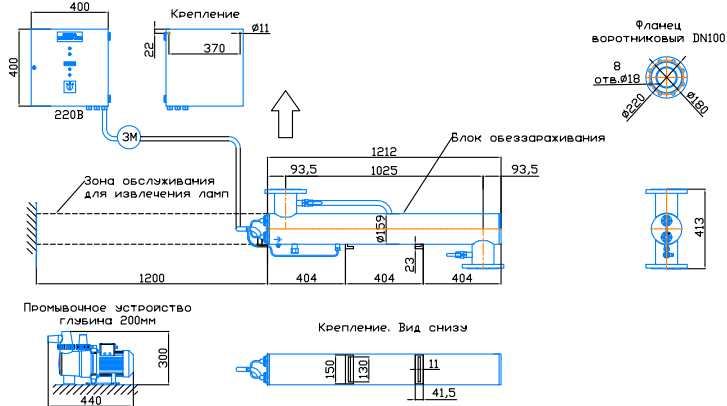

Монтажный чертёж установки ОДВ-40 (ОДВ-16С)
Патрубки - И. Стандартное изготовление
Вертикальное расположение

Масштаб 1:1, 2024

Монтажный чертёж установки ОДВ-40 (ОДВ-16С)
Патрубки - П. Изготовление под заказ
Вертикальное расположение

Монтажный чертёж установки ОДВ-40 (ОДВ-16С)
Патрубки - И. Изготовление под заказ
Горизонтальное расположение

Монтажный чертёж установки ОДВ-40 (ОДВ-16С)
Патрубки - П. Изготовление под заказ
Горизонтальное расположение