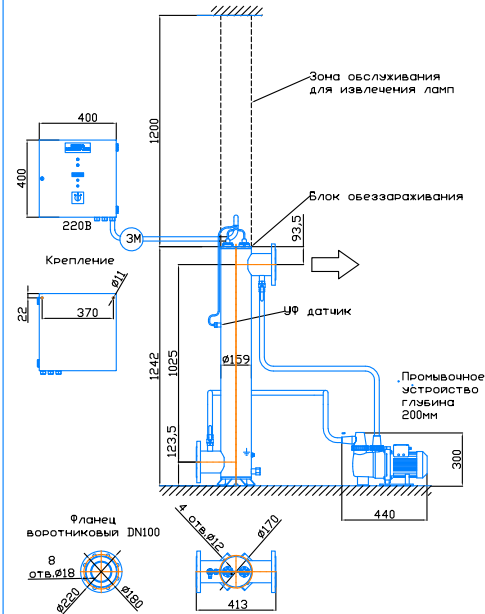

Монтажный чертёж установки ОДВ-40 (ОДВ-16С)
Патрубки - И. Стандартное изготовление
Вертикальное расположение

Масштаб 1:1, 2024

Монтажный чертёж установки ОДВ-40 (ОДВ-16С)
Патрубки - П. Изготовление под заказ
Вертикальное расположение

Монтажный чертёж установки ОДВ-40 (ОДВ-16С)
Патрубки - И. Изготовление под заказ
Горизонтальное расположение

Монтажный чертёж установки ОДВ-40 (ОДВ-16С)
Патрубки - П. Изготовление под заказ
Горизонтальное расположение