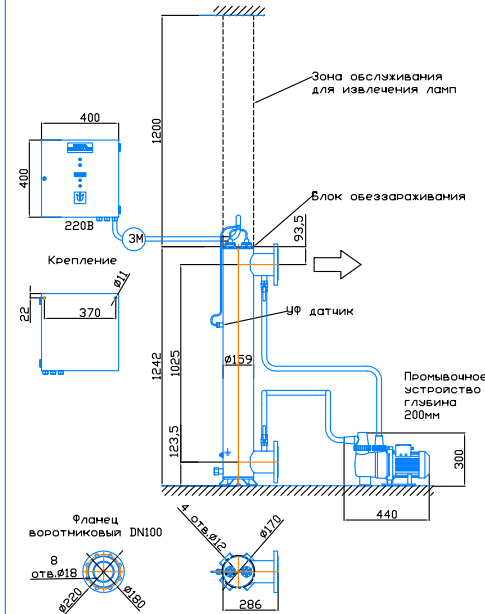

Монтажный чертёж установки ОДВ-40 (ОДВ-16С)
Патрубки - И. Стандартное изготовление
Вертикальное расположение

Масштаб 1:1, 2024

Монтажный чертёж установки ОДВ-40 (ОДВ-16С)
Патрубки - П. Изготовление под заказ
Вертикальное расположение

Монтажный чертёж установки ОДВ-40 (ОДВ-16С)
Патрубки - И. Изготовление под заказ
Горизонтальное расположение

Монтажный чертёж установки ОДВ-40 (ОДВ-16С)
Патрубки - П. Изготовление под заказ
Горизонтальное расположение