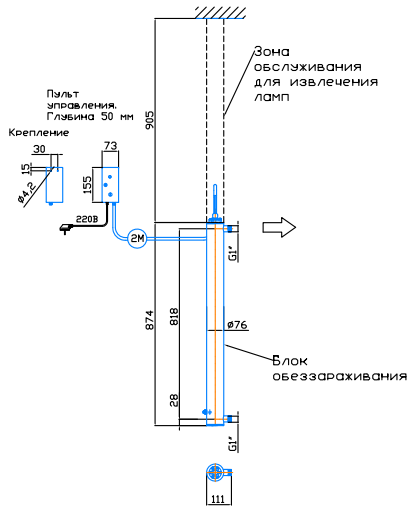

Монтажный чертёж установки ОДВ-5-4 (ОДВ-2С-1.7). Патрубки - П. Стандартное изготовление. Вертикальное расположение

Крепление к стене хомутами (в комплект не входят)

редакция 01.2024 год

Монтажный чертёж установки ОДВ-5-4 (ОДВ-2С-1.7). Патрубки - И. Изготовление под заказ. Вертикальное расположение

Крепление к стене хомутами (в комплект не входят)

редакция 01.2024 год

Монтажный чертёж установки ОДВ-5-4 (ОДВ-2С-1.7). Патрубки - П. Стандартное изготовление. Горизонтальное расположение

Крепление к стене хомутами (в комплект не входят)

редакция 01.2024 год

Монтажный чертёж установки ОДВ-5-4 (ОДВ-2С-1.7). Патрубки - И. Изготовление под заказ. Горизонтальное расположение

Крепление к стене хомутами (в комплект не входят)

редакция 01.2024 год