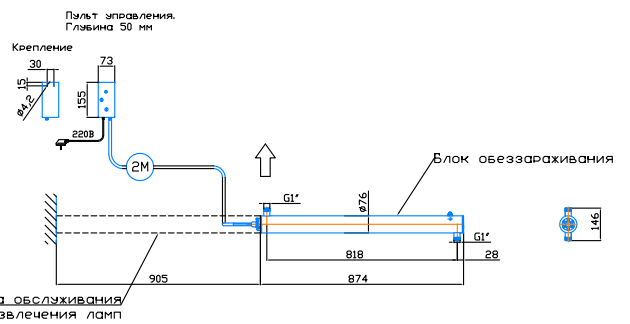

Монтажный чертёж установки ОДВ-5-4 (ОДВ-2С-1.7). Патрубки - П. Стандартное изготовление. Вертикальное расположение

Крепление к стене хомутами (в комплект не входят)

редакция 01.2024 год

Монтажный чертёж установки ОДВ-5-4 (ОДВ-2С-1.7). Патрубки - И. Изготовление под заказ. Вертикальное расположение

Крепление к стене хомутами (в комплект не входят)

редакция 01.2024 год

Монтажный чертёж установки ОДВ-5-4 (ОДВ-2С-1.7). Патрубки - П. Стандартное изготовление. Горизонтальное расположение

Крепление к стене хомутами (в комплект не входят)

редакция 01.2024 год

Монтажный чертёж установки ОДВ-5-4 (ОДВ-2С-1.7). Патрубки - И. Изготовление под заказ. Горизонтальное расположение

Крепление к стене хомутами (в комплект не входят)

редакция 01.2024 год