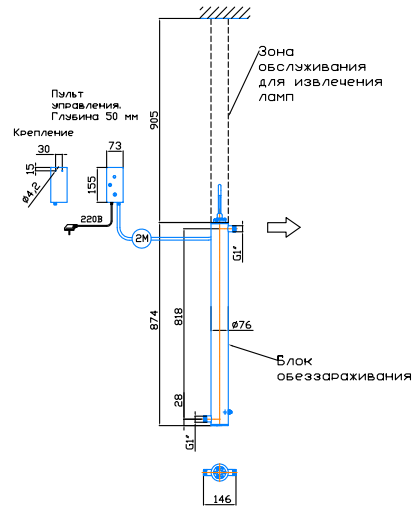

Монтажный чертёж установки ОДВ-5-4 (ОДВ-2С-1.7). Патрубки - П. Стандартное изготовление. Вертикальное расположение

Крепление к стене хомутами (в комплект не входят)

редакция 01.2024 год

Монтажный чертёж установки ОДВ-5-4 (ОДВ-2С-1.7). Патрубки - И. Изготовление под заказ. Вертикальное расположение

Крепление к стене хомутами (в комплект не входят)

редакция 01.2024 год

Монтажный чертёж установки ОДВ-5-4 (ОДВ-2С-1.7). Патрубки - П. Стандартное изготовление. Горизонтальное расположение

Крепление к стене хомутами (в комплект не входят)

редакция 01.2024 год

Монтажный чертёж установки ОДВ-5-4 (ОДВ-2С-1.7). Патрубки - И. Изготовление под заказ. Горизонтальное расположение

Крепление к стене хомутами (в комплект не входят)

редакция 01.2024 год