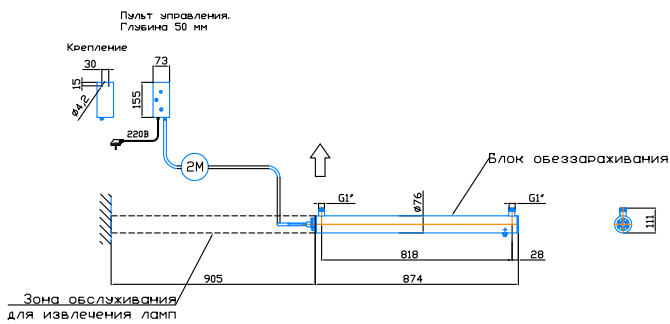

Монтажный чертёж установки ОДВ-5-4 (ОДВ-2С-1.7). Патрубки - П. Стандартное изготовление. Вертикальное расположение

Крепление к стене хомутами (в комплект не входят)

редакция 01.2024 год

Монтажный чертёж установки ОДВ-5-4 (ОДВ-2С-1.7). Патрубки - И. Изготовление под заказ. Вертикальное расположение

Крепление к стене хомутами (в комплект не входят)

редакция 01.2024 год

Монтажный чертёж установки ОДВ-5-4 (ОДВ-2С-1.7). Патрубки - П. Стандартное изготовление. Горизонтальное расположение

Крепление к стене хомутами (в комплект не входят)

редакция 01.2024 год

Монтажный чертёж установки ОДВ-5-4 (ОДВ-2С-1.7). Патрубки - И. Изготовление под заказ. Горизонтальное расположение

Крепление к стене хомутами (в комплект не входят)

редакция 01.2024 год