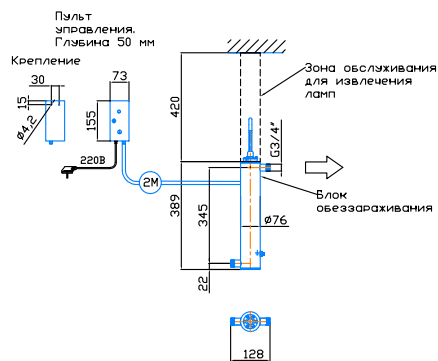

Монтажный чертёж установки ОДВ-5-1.5 (ОДВ-2С-0.7). Патрубки - П. Стандартное изготовление. Вертикальное расположение

Крепление к стене хомутами (в комплект не входят)

редакция 01.2024 год

Монтажный чертёж установки ОДВ-5-1.5 (ОДВ-2С-0.7). Патрубки - И. Изготовление под заказ. Вертикальное расположение

Крепление к стене хомутами (в комплект не входят)

редакция 01.2024 год

Монтажный чертёж установки ОДВ-5-1.5 (ОДВ-2С-0.7). Патрубки - П. Стандартное изготовление. Горизонтальное расположение

Крепление к стене хомутами (в комплект не входят)

редакция 01.2024 год

Монтажный чертёж установки ОДВ-5-1.5 (ОДВ-2С-0.7). Патрубки - И. Изготовление под заказ. Горизонтальное расположение

Крепление к стене хомутами (в комплект не входят)

редакция 01.2024 год