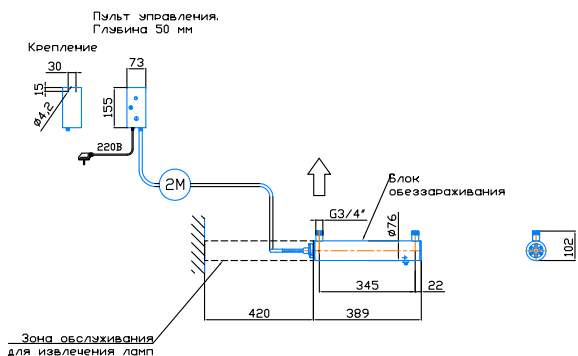

Монтажный чертёж установки ОДВ-5-1.5 (ОДВ-2С-0.7). Патрубки - П. Стандартное изготовление. Вертикальное расположение

Крепление к стене хомутами (в комплект не входят)

редакция 01.2024 год

Монтажный чертёж установки ОДВ-5-1.5 (ОДВ-2С-0.7). Патрубки - И. Изготовление под заказ. Вертикальное расположение

Крепление к стене хомутами (в комплект не входят)

редакция 01.2024 год

Монтажный чертёж установки ОДВ-5-1.5 (ОДВ-2С-0.7). Патрубки - П. Стандартное изготовление. Горизонтальное расположение

Крепление к стене хомутами (в комплект не входят)

редакция 01.2024 год

Монтажный чертёж установки ОДВ-5-1.5 (ОДВ-2С-0.7). Патрубки - И. Изготовление под заказ. Горизонтальное расположение

Крепление к стене хомутами (в комплект не входят)

редакция 01.2024 год