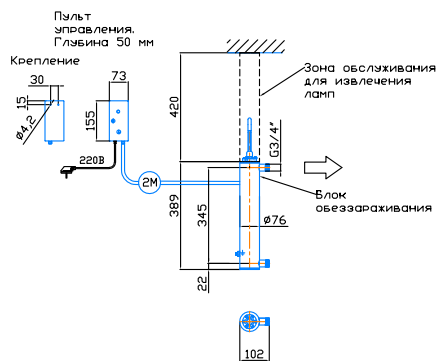

Монтажный чертёж установки ОДВ-5-1.5 (ОДВ-2С-0.7). Патрубки - П. Стандартное изготовление. Вертикальное расположение

Крепление к стене хомутами (в комплект не входят)

редакция 01.2024 год

Монтажный чертёж установки ОДВ-5-1.5 (ОДВ-2С-0.7). Патрубки - И. Изготовление под заказ. Вертикальное расположение

Крепление к стене хомутами (в комплект не входят)

редакция 01.2024 год

Монтажный чертёж установки ОДВ-5-1.5 (ОДВ-2С-0.7). Патрубки - П. Стандартное изготовление. Горизонтальное расположение

Крепление к стене хомутами (в комплект не входят)

редакция 01.2024 год

Монтажный чертёж установки ОДВ-5-1.5 (ОДВ-2С-0.7). Патрубки - И. Изготовление под заказ. Горизонтальное расположение

Крепление к стене хомутами (в комплект не входят)

редакция 01.2024 год