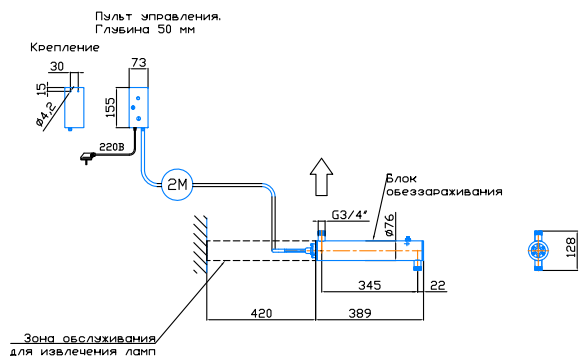

Монтажный чертёж установки ОДВ-5-1.5 (ОДВ-2С-0.7). Патрубки - П. Стандартное изготовление. Вертикальное расположение

Крепление к стене хомутами (в комплект не входят)

редакция 01.2024 год

Монтажный чертёж установки ОДВ-5-1.5 (ОДВ-2С-0.7). Патрубки - И. Изготовление под заказ. Вертикальное расположение

Крепление к стене хомутами (в комплект не входят)

редакция 01.2024 год

Монтажный чертёж установки ОДВ-5-1.5 (ОДВ-2С-0.7). Патрубки - П. Стандартное изготовление. Горизонтальное расположение

Крепление к стене хомутами (в комплект не входят)

редакция 01.2024 год

Монтажный чертёж установки ОДВ-5-1.5 (ОДВ-2С-0.7). Патрубки - И. Изготовление под заказ. Горизонтальное расположение

Крепление к стене хомутами (в комплект не входят)

редакция 01.2024 год