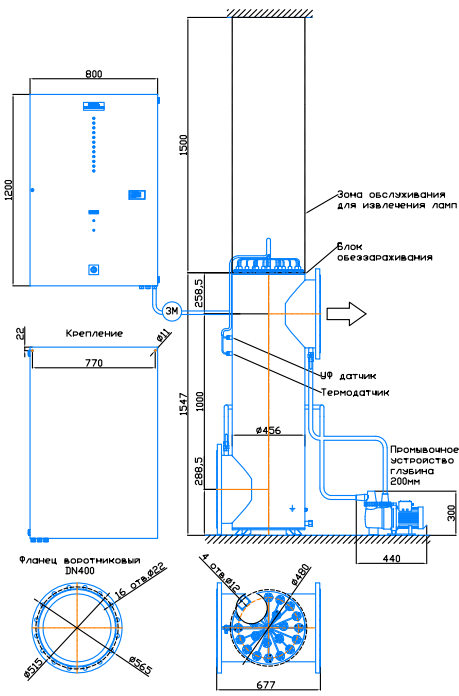

Монтажный чертёж установки ОДВ-400СА (ОДВ-1000А)  
Патрубки - И. Стандартное изготовление  
Вертикальное расположение

редакция 01.2024 год

Монтажный чертёж установки ОДВ-400СА (ОДВ-1000А)  
Патрубки - П. Изготовление под заказ  
Вертикальное расположение

редакция 01.2024 год

Монтажный чертёж установки ОДВ-400СА (ОДВ-1000А).  
Патрубки - И. Изготовление под заказ.  
Горизонтальное расположение

редакция 01.2024 год

Монтажный чертёж установки ОДВ-400СА (ОДВ-1000А).  
Патрубки - П. Изготовление под заказ.  
Горизонтальное расположение