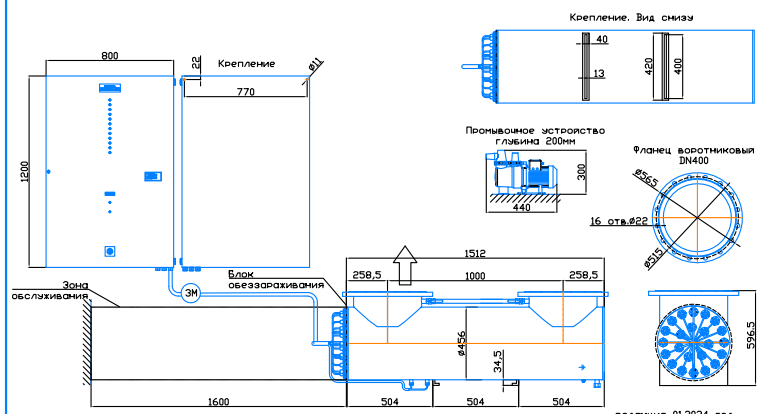

Монтажный чертёж установки ОДВ-400СА (ОДВ-1000А)  
Патрубки - И. Стандартное изготовление  
Вертикальное расположение

редакция 01.2024 год

Монтажный чертёж установки ОДВ-400СА (ОДВ-1000А)  
Патрубки - П. Изготовление под заказ  
Вертикальное расположение

редакция 01.2024 год

Монтажный чертёж установки ОДВ-400СА (ОДВ-1000А).  
Патрубки - И. Изготовление под заказ.  
Горизонтальное расположение

редакция 01.2024 год

Монтажный чертёж установки ОДВ-400СА (ОДВ-1000А).  
Патрубки - П. Изготовление под заказ.  
Горизонтальное расположение