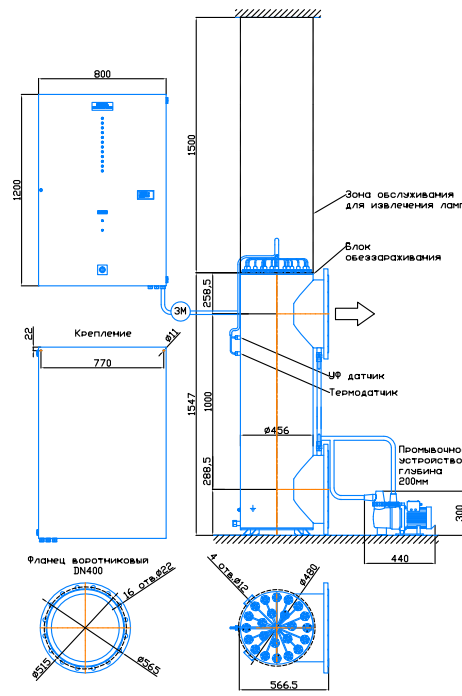

Монтажный чертёж установки ОДВ-400СА (ОДВ-1000А)  
Патрубки - И. Стандартное изготовление  
Вертикальное расположение

редакция 01.2024 год

Монтажный чертёж установки ОДВ-400СА (ОДВ-1000А)  
Патрубки - П. Изготовление под заказ  
Вертикальное расположение

редакция 01.2024 год

Монтажный чертёж установки ОДВ-400СА (ОДВ-1000А).  
Патрубки - И. Изготовление под заказ.  
Горизонтальное расположение

редакция 01.2024 год

Монтажный чертёж установки ОДВ-400СА (ОДВ-1000А).  
Патрубки - П. Изготовление под заказ.  
Горизонтальное расположение