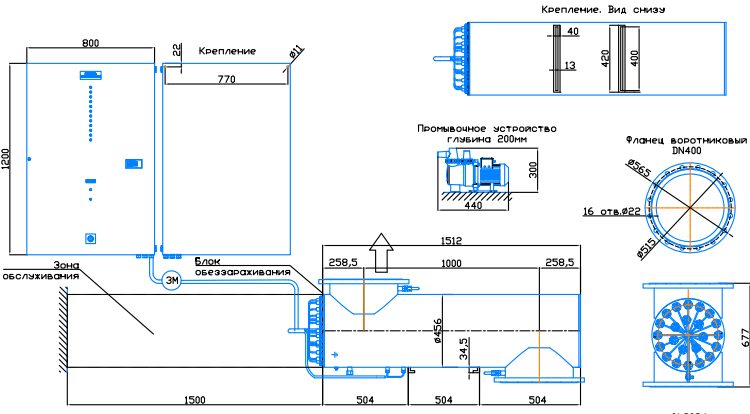

Монтажный чертёж установки ОДВ-400СА (ОДВ-1000А)  
Патрубки - И. Стандартное изготовление  
Вертикальное расположение

редакция 01.2024 год

Монтажный чертёж установки ОДВ-400СА (ОДВ-1000А)  
Патрубки - П. Изготовление под заказ  
Вертикальное расположение

редакция 01.2024 год

Монтажный чертёж установки ОДВ-400СА (ОДВ-1000А).  
Патрубки - И. Изготовление под заказ.  
Горизонтальное расположение

редакция 01.2024 год

Монтажный чертёж установки ОДВ-400СА (ОДВ-1000А).  
Патрубки - П. Изготовление под заказ.  
Горизонтальное расположение