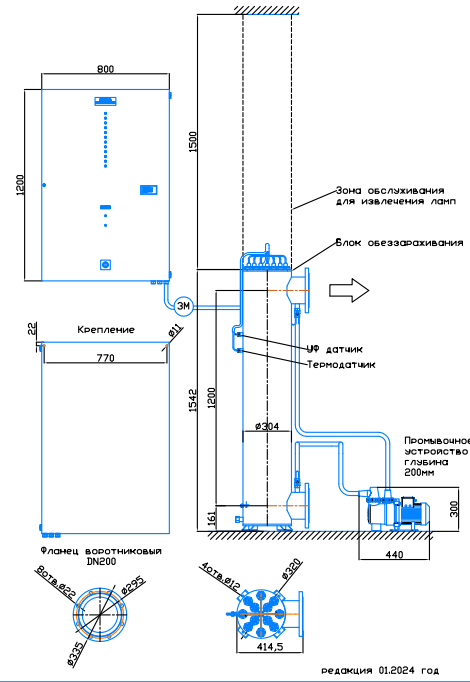

Монтажный чертёж установки ОДВ-250СА (ОДВ-600А)
Патрубки - И. Стандартное изготовление
Вертикальное расположение

редакция 01.2024 год

Монтажный чертёж установки ОДВ-250СА (ОДВ-600А)
Патрубки - П. Изготовление под заказ.
Вертикальное расположение

редакция 01.2024 год

Монтажный чертёж установки ОДВ-250СА (ОДВ-600А). Патрубки - И.
Изготовление под заказ. Горизонтальное расположение

редакция 01.2024 год

Монтажный чертёж установки ОДВ-250СА (ОДВ-600А). Патрубки - П.
Изготовление под заказ. Горизонтальное расположение