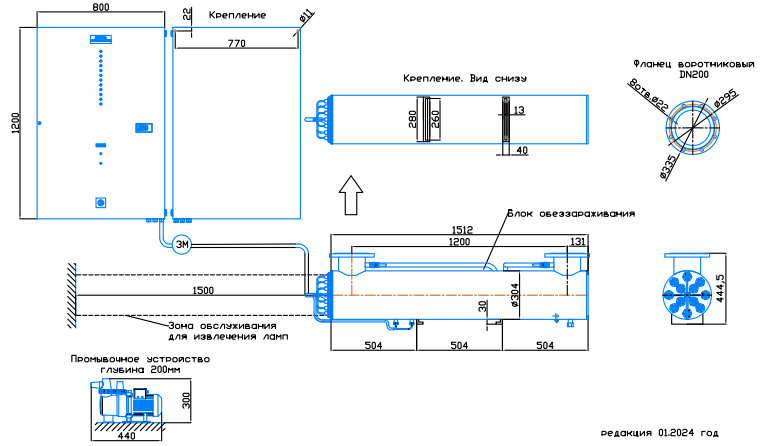

Монтажный чертёж установки ОДВ-250СА (ОДВ-600А)
Патрубки - И. Стандартное изготовление
Вертикальное расположение

редакция 01.2024 год

Монтажный чертёж установки ОДВ-250СА (ОДВ-600А)
Патрубки - П. Изготовление под заказ.
Вертикальное расположение

редакция 01.2024 год

Монтажный чертёж установки ОДВ-250СА (ОДВ-600А). Патрубки - И.
Изготовление под заказ. Горизонтальное расположение

редакция 01.2024 год

Монтажный чертёж установки ОДВ-250СА (ОДВ-600А). Патрубки - П.
Изготовление под заказ. Горизонтальное расположение