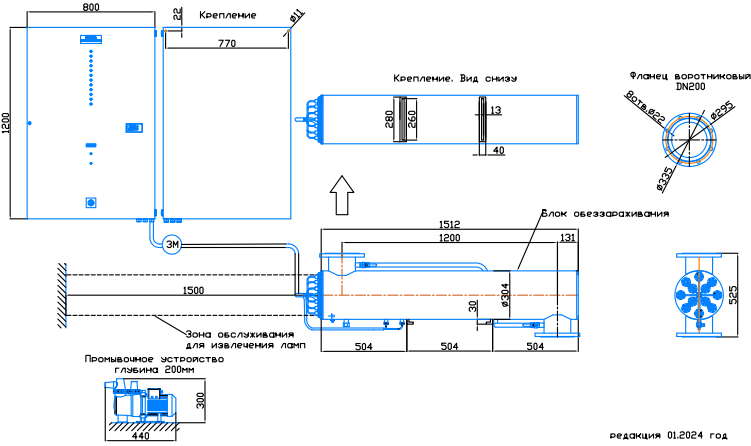

Монтажный чертёж установки ОДВ-250СА (ОДВ-600А)
Патрубки - И. Стандартное изготовление
Вертикальное расположение

редакция 01.2024 год

Монтажный чертёж установки ОДВ-250СА (ОДВ-600А)
Патрубки - П. Изготовление под заказ.
Вертикальное расположение

редакция 01.2024 год

Монтажный чертёж установки ОДВ-250СА (ОДВ-600А). Патрубки - И.
Изготовление под заказ. Горизонтальное расположение

редакция 01.2024 год

Монтажный чертёж установки ОДВ-250СА (ОДВ-600А). Патрубки - П.
Изготовление под заказ. Горизонтальное расположение