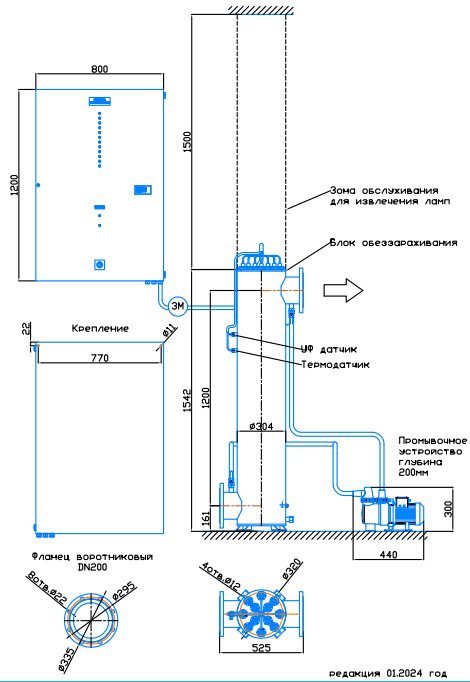

Монтажный чертёж установки ОДВ-250СА (ОДВ-600А)
Патрубки - И. Стандартное изготовление
Вертикальное расположение

редакция 01.2024 год

Монтажный чертёж установки ОДВ-250СА (ОДВ-600А)
Патрубки - П. Изготовление под заказ.
Вертикальное расположение

редакция 01.2024 год

Монтажный чертёж установки ОДВ-250СА (ОДВ-600А). Патрубки - И.
Изготовление под заказ. Горизонтальное расположение

редакция 01.2024 год

Монтажный чертёж установки ОДВ-250СА (ОДВ-600А). Патрубки - П.
Изготовление под заказ. Горизонтальное расположение