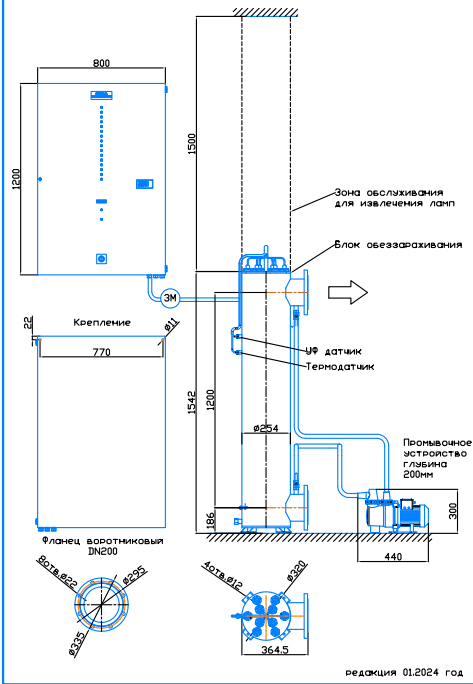

Монтажный чертёж установки ОДВ-200СА (ОДВ-500А)
Патрубки - И. Стандартное изготовление
Вертикальное расположение

Монтажный чертёж установки ОДВ-200СА (ОДВ-500А)
Патрубки - П. Изготовление под заказ.
Вертикальное расположение

Монтажный чертёж установки ОДВ-200СА (ОДВ-500А)
Патрубки - И. Изготовление под заказ
Горизонтальное расположение

Монтажный чертёж установки ОДВ-200СА (ОДВ-500А)
Патрубки - П. Изготовление под заказ
Горизонтальное расположение