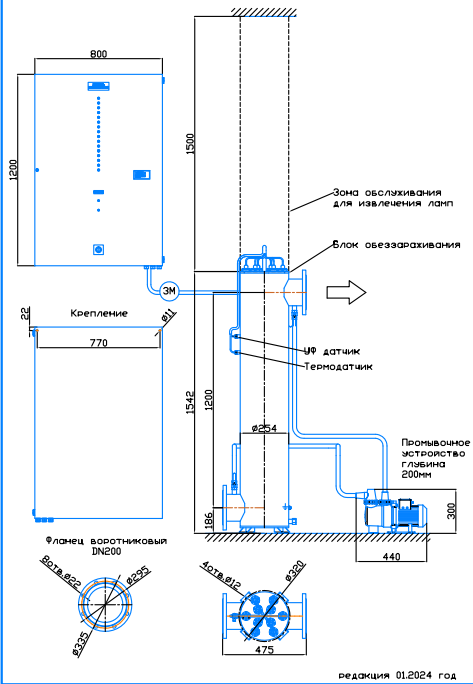

Монтажный чертёж установки ОДВ-200СА (ОДВ-500А)
Патрубки - И. Стандартное изготовление
Вертикальное расположение

Монтажный чертёж установки ОДВ-200СА (ОДВ-500А)
Патрубки - П. Изготовление под заказ.
Вертикальное расположение

Монтажный чертёж установки ОДВ-200СА (ОДВ-500А)
Патрубки - И. Изготовление под заказ
Горизонтальное расположение

Монтажный чертёж установки ОДВ-200СА (ОДВ-500А)
Патрубки - П. Изготовление под заказ
Горизонтальное расположение