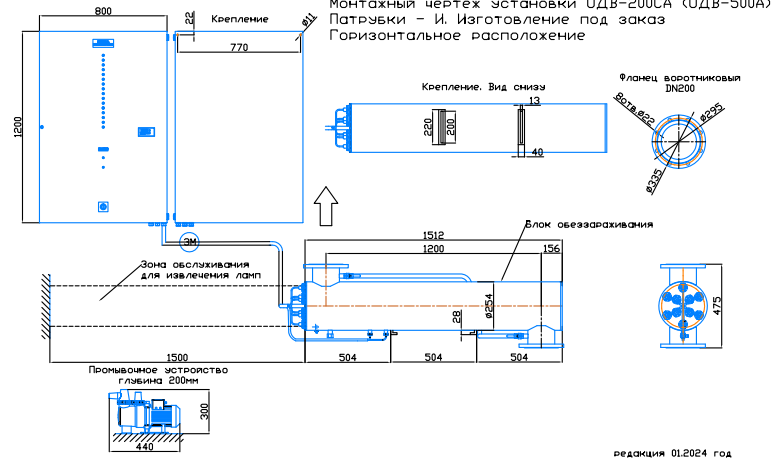

Монтажный чертёж установки ОДВ-200СА (ОДВ-500А)
Патрубки - И. Стандартное изготовление
Вертикальное расположение

Монтажный чертёж установки ОДВ-200СА (ОДВ-500А)
Патрубки - П. Изготовление под заказ.
Вертикальное расположение

Монтажный чертёж установки ОДВ-200СА (ОДВ-500А)
Патрубки - И. Изготовление под заказ
Горизонтальное расположение

Монтажный чертёж установки ОДВ-200СА (ОДВ-500А)
Патрубки - П. Изготовление под заказ
Горизонтальное расположение