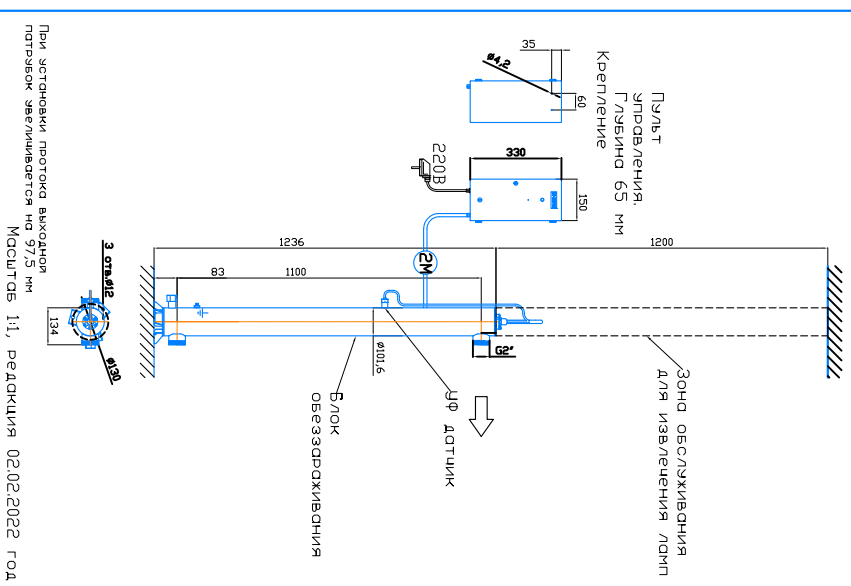

Монтажный чертёж установки ОДВ-20 (ОДВ-8С)
Патрубки – И. Стандартное изготовление
Вертикальное расположение

Монтажный чертёж установки ОДВ-20 (ОДВ-8С)
Патрубки – П. Изготовление под заказ
Вертикальное расположение

Монтажный чертёж установки ОДВ-20 (ОДВ-8С). Патрубки – И.
Изготовление под заказ. Горизонтальное расположение

Монтажный чертёж установки ОДВ-20 (ОДВ-8С). Патрубки – П.
Изготовление под заказ. Горизонтальное расположение