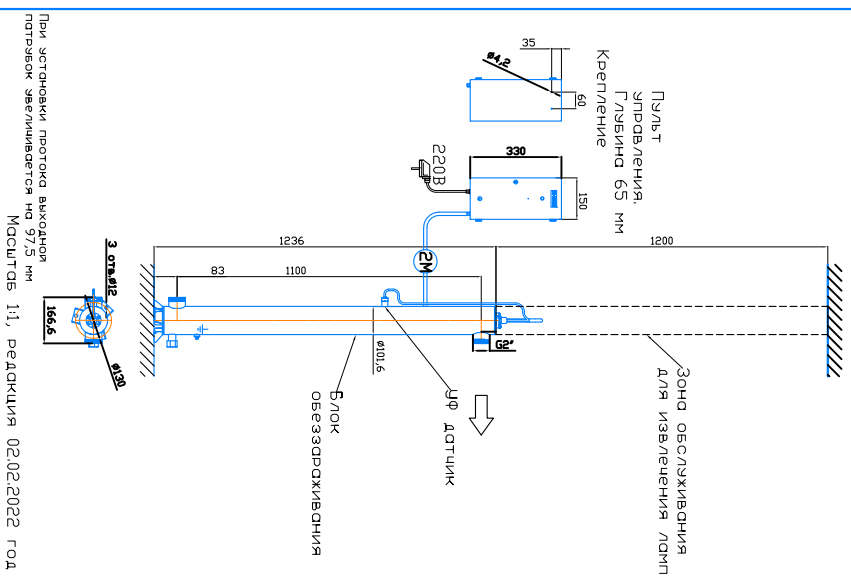

Монтажный чертёж установки ОДВ-20 (ОДВ-8С)
Патрубки – И. Стандартное изготовление
Вертикальное расположение

Монтажный чертёж установки ОДВ-20 (ОДВ-8С)
Патрубки – П. Изготовление под заказ
Вертикальное расположение

Монтажный чертёж установки ОДВ-20 (ОДВ-8С). Патрубки – И.
Изготовление под заказ. Горизонтальное расположение

Монтажный чертёж установки ОДВ-20 (ОДВ-8С). Патрубки – П.
Изготовление под заказ. Горизонтальное расположение