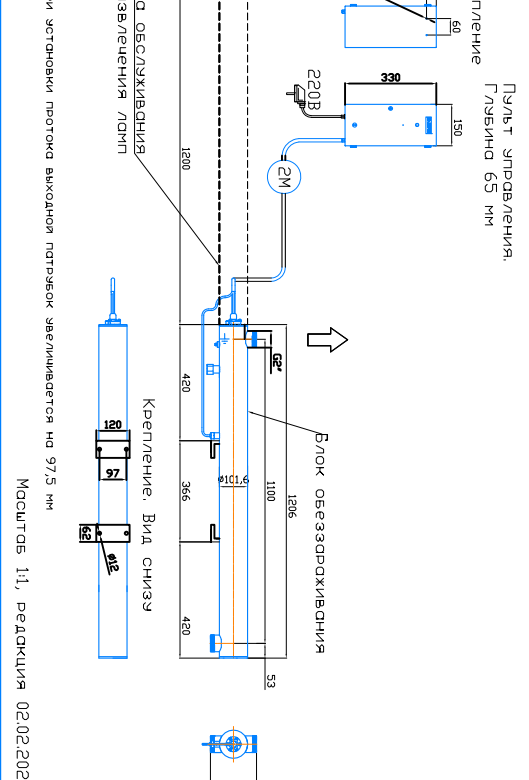

Монтажный чертёж установки ОДВ-20 (ОДВ-8С)
Патрубки – И. Стандартное изготовление
Вертикальное расположение

Монтажный чертёж установки ОДВ-20 (ОДВ-8С)
Патрубки – П. Изготовление под заказ
Вертикальное расположение

Монтажный чертёж установки ОДВ-20 (ОДВ-8С). Патрубки – И.
Изготовление под заказ. Горизонтальное расположение

Монтажный чертёж установки ОДВ-20 (ОДВ-8С). Патрубки – П.
Изготовление под заказ. Горизонтальное расположение