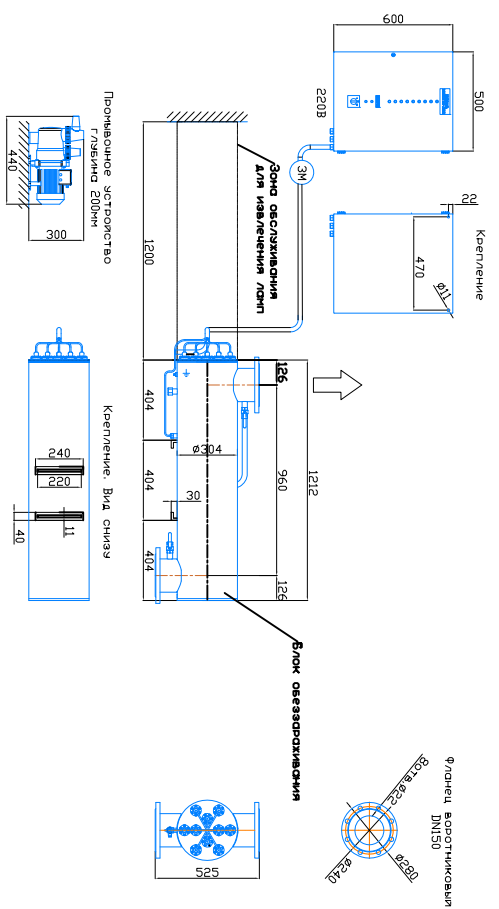

Монтажные чертеж установки ОДВ-150 (ОДВ-60С)
 Патрубки – И. Изготовление под заказ.
 Вертикальное расположение

Монтажные чертеж установки ОДВ-150 (ОДВ-60С)
 Патрубки – И. Изготовление под заказ.
 Горизонтальное расположение

Монтажные чертеж установки ОДВ-150 (ОДВ-60С)
 Патрубки – П. Изготовление под заказ.
 Вертикальное расположение

Монтажные чертеж установки ОДВ-150 (ОДВ-60С)
 Патрубки – П. Изготовление под заказ.
 Горизонтальное расположение