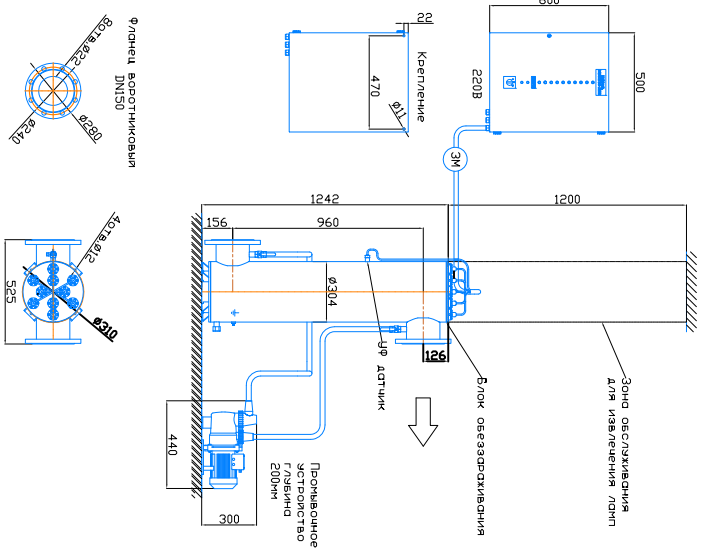

Монтажные чертеж установки ОДВ-150 (ОДВ-60С)
 Патрубки – И. Изготовление под заказ.
 Вертикальное расположение

Монтажные чертеж установки ОДВ-150 (ОДВ-60С)
 Патрубки – И. Изготовление под заказ.
 Горизонтальное расположение

Монтажные чертеж установки ОДВ-150 (ОДВ-60С)
 Патрубки – П. Изготовление под заказ.
 Вертикальное расположение

Монтажные чертеж установки ОДВ-150 (ОДВ-60С)
 Патрубки – П. Изготовление под заказ.
 Горизонтальное расположение