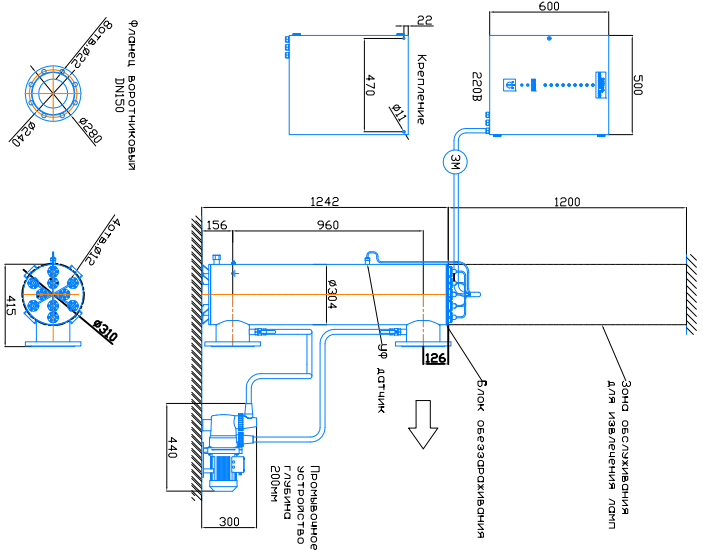

Монтажные чертеж установки ОДВ-150 (ОДВ-60С)
 Патрубки – И. Изготовление под заказ.
 Вертикальное расположение

Монтажные чертеж установки ОДВ-150 (ОДВ-60С)
 Патрубки – И. Изготовление под заказ.
 Горизонтальное расположение

Монтажные чертеж установки ОДВ-150 (ОДВ-60С)
 Патрубки – П. Изготовление под заказ.
 Вертикальное расположение

Монтажные чертеж установки ОДВ-150 (ОДВ-60С)
 Патрубки – П. Изготовление под заказ.
 Горизонтальное расположение